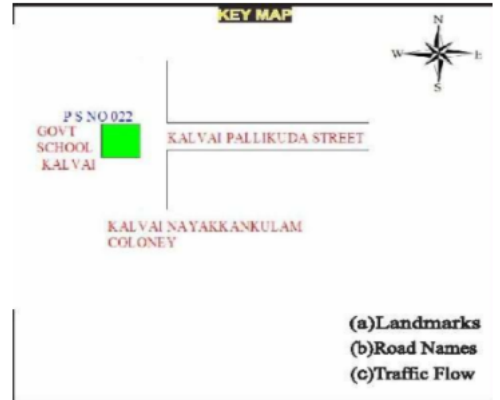

Cad View

Key MAP View