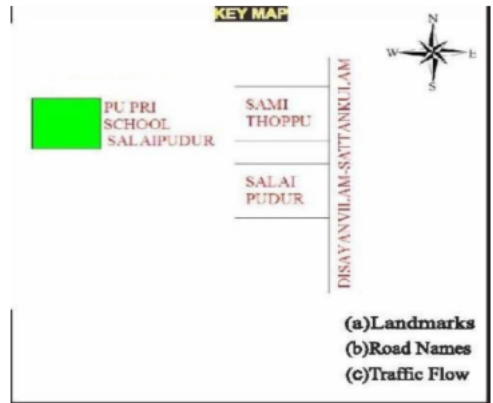

Key MAP View