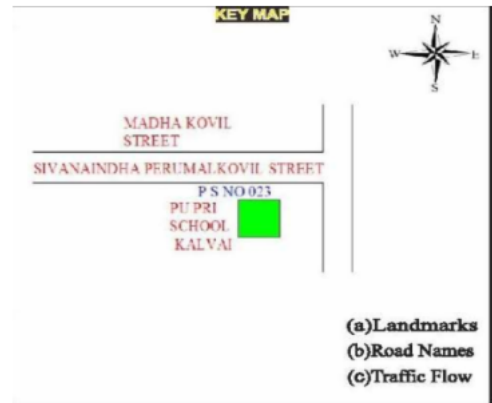

Key MAP View