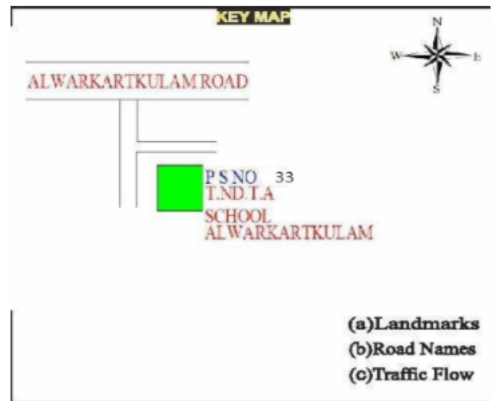

**3. வாக்குச் சாவடியின் விவரங்கள்**

வாக்குச் சாவடியின் எண் மற்றும் பெயர் :	<b>வாக்குச் சாவடியின் வகைப்பாடு (ஆண்/பெண்/பொது)</b>	பொது
37 - டிஎன்டிடிஏ நடுநிலைப்பள்ளி தெற்கு கட்டிடம் ஆழ்வார்கற்குளம்	<b>துணை வாக்குச் சாவடிகளின் எண்ணிக்கை :</b>	0
வாக்குச் சாவடியின் முகவரி :		
டி.என்.டி.டி.ஏ. நடுநிலைப்பள்ளி தெற்கு கட்டிடம் ஆழ்வார்கற்குளம்		

**Polling Station Building Front View**

**Polling Station Front View**

**Cad View**

**Key MAP View**

சட்டமன்றத் தொகுதியின் எண் மற்றும் பெயர் : 216-ஸ்ரீவைகுண்டம் மற்றும் பெயர் : 1-ஆழ்வார்க்குளம் (வ.கி) மற்றும் (ஊ) பகுதி, ஆழ்வார் கற்குளம் மேற்கு தெரு பிளாக் எண் 1