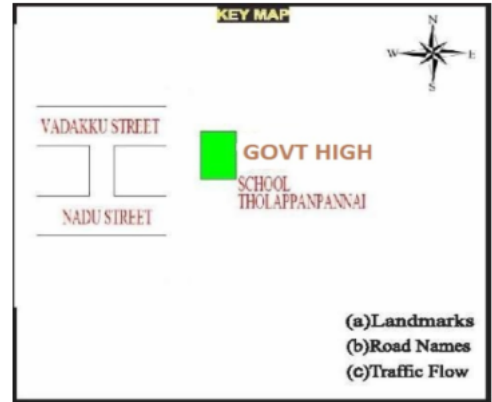

### 3. வாக்குச் சாவடியின் விவரங்கள்

வாக்குச் சாவடியின் எண் மற்றும் பெயர் : 39 - அரசு மேல்நிலைப்பள்ளி வடக்கு பகுதி தோழப்பன்பண்ணை வாக்குச் சாவடியின் முகவரி : அரசு மேல்நிலைப்பள்ளி வடக்கு பகுதி, தோழப்பன்பண்ணை.	<b>வாக்குச் சாவடியின் வகைப்பாடு (ஆண்/பெண்/பொது)</b>  <b>துணை வாக்குச் சாவடிகளின் எண்ணிக்கை :</b>	பொது  0
--	--	---------------

**Polling Station Building Front View**

**Polling Station Front View**

**Cad View**

**Key MAP View**

சட்டமன்றத் தொகுதியின் எண் மற்றும் பெயர் : 216-ஸ்ரீவைவுண்டம் மற்றும் பெயர் 1-தோழப்பன் பண்ணை (வ.கி) மற்றும் (உஊ), தெற்குதெரு பிளாக் 1