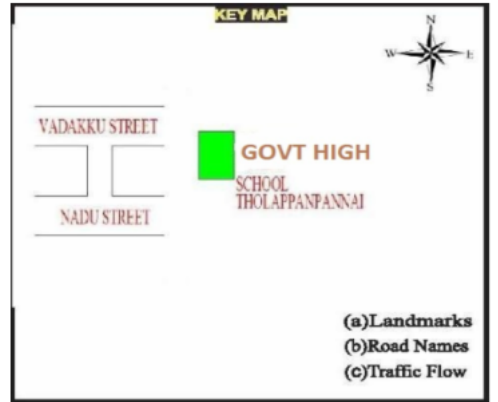

Cad View

Key MAP View