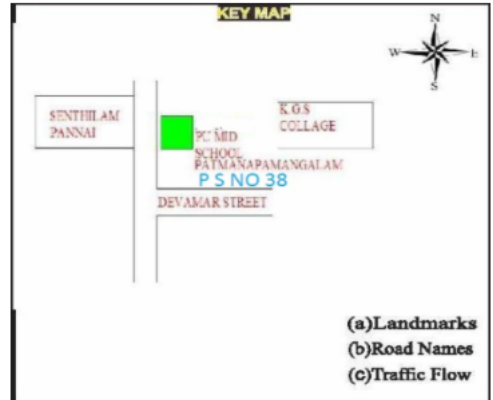

**Polling Station Building Front View**

**Polling Station Front View**

**Cad View**

**Key MAP View**

சட்டமன்றத் தொகுதியின் எண் மற்றும் பெயர் : 216-ஸ்ரீவைகுண்டம் மற்றும் பெயர் : 1-பத்மநாபமங்கலம் (வ.கி) மற்றும் (ஊ), யாதவர்தெரு பிளாக் 4 பிரிவு எண் மற்றும் பெயர்