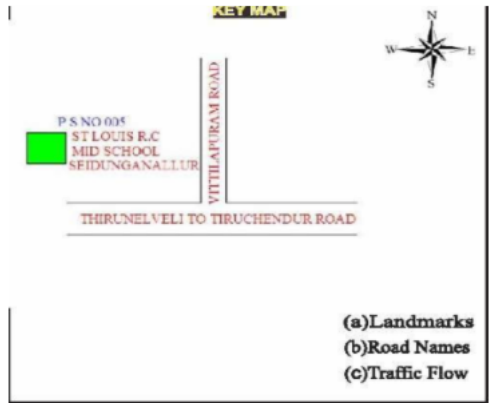

Key MAP View