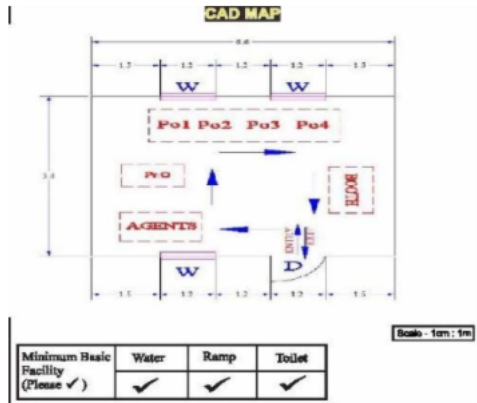

Google Map View

Polling Station Building Front View

Polling Station Front View

Cad View

Key MAP View

சட்டமன்றத் தொகுதியின் எண் மற்றும் பெயர் : 216-ஸ்ரீவைகுண்டம்  
பிரிவு எண் மற்றும் பெயர் 1-செய்துங்கநல்லூர் (வ.கி) மற்றும் (ஊ), அக்ரஹாரம்,கரையடியூர்,தெரு பிளாக் 7