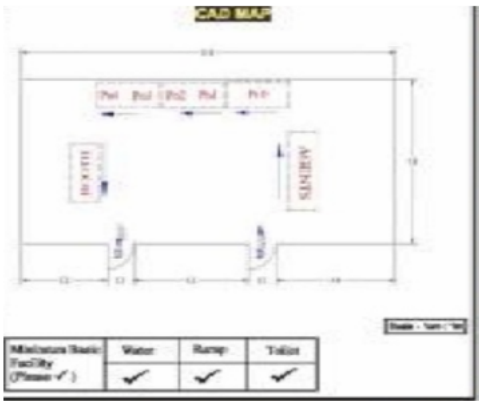

Google Map View

Polling Station Building Front View

Polling Station Front View

Cad View

Key MAP View

சட்டமன்றத் தொகுதியின் எண் மற்றும் பெயர் : 217-ஓட்டப்பிலாரம் பாகம் எண் : 10
 பிரிவு எண் மற்றும் பெயர் 1-கோவிந்தாபுரம் & கீழக்கோட்டை (வ.கி), கீழக்கோட்டை (ஊ), கீழக்கோட்டை தெற்குத் தெரு பிளாக் எண் 1