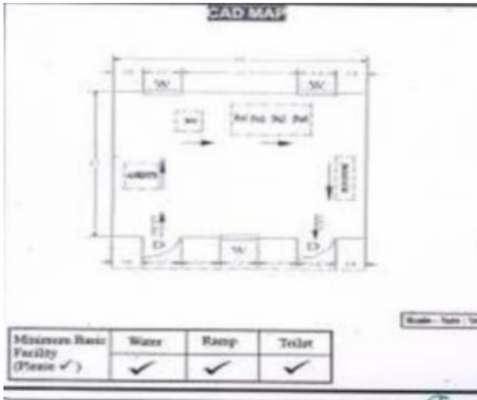

Google Map View

Polling Station Building Front View

Polling Station Front View

Cad View

Key MAP View

1 பெயர் : கார்த்திகேயன் - தந்தையின் பெயர்: வெள்ளைச்சாமி - வீட்டு எண் : 4-520 வயது : 44 பாலினம் : ஆண்	RCP0669010 Photo is available	2 பெயர் : முனியம்மாள் என்ற மீனாட்சி - கணவர் பெயர்: கார்த்திகேயன் - வீட்டு எண் : 4-520 வயது : 37 பாலினம் : பெண்	RCP0669002 Photo is available	3 பெயர் : ராஜசேகர் - தந்தையின் பெயர்: செல்லத்துரை - வீட்டு எண் : 4-522 வயது : 49 பாலினம் : ஆண்	RCP1002989 Photo is available
4 பெயர் : கருப்பசாமி தந்தையின் பெயர்: அறுமுகவேல் வீட்டு எண் : 4/522/1 வயது : 41 பாலினம் : ஆண்	RCP2036770 Photo is available	5 பெயர் : கவிதா சாந்தி - கணவர் பெயர்: ராஜசேகர் - வீட்டு எண் : 4-529 வயது : 45 பாலினம் : பெண்	RCP1002971 Photo is available	6 பெயர் : கீதா கணவர் பெயர்: செல்வக்குமார் வீட்டு எண் : 4/530 வயது : 30 பாலினம் : பெண்	RMM1456284 Photo is available
7 பெயர் : பிச்சியா இதரர் பெயர்: சுந்தரி வீட்டு எண் : 4/532 வயது : 65 பாலினம் : ஆண்	RCP1881911 Photo is available	8 பெயர் : பச்சைப் பெருமாள் ஜெயபாலன் - தந்தையின் பெயர்: பரமசிவன் - வீட்டு எண் : 4-532 வயது : 62 பாலினம் : ஆண்	RCP0315291 Photo is available	9 பெயர் : இந்திரா - இதரர் பெயர்: பச்சைப் பெருமாள் ஜெயபாலன் - வீட்டு எண் : 4-532 வயது : 56 பாலினம் : பெண்	RCP0315564 Photo is available
10 பெயர் : சுந்தரி பிச்சையா கணவர் பெயர்: பிச்சையா வீட்டு எண் : 4/532 வயது : 54 பாலினம் : பெண்	RCP1906577 Photo is available	11 பெயர் : பிரபாகரன் - தந்தையின் பெயர்: ஜெயபாலன் - வீட்டு எண் : 4-532 வயது : 32 பாலினம் : ஆண்	RCP0669416 Photo is available	12 பெயர் : கண்ணன் தந்தையின் பெயர்: பிச்சையா வீட்டு எண் : 4/532 வயது : 29 பாலினம் : ஆண்	RCP1893338 Photo is available
13 பெயர் : கல்யாணி - கணவர் பெயர்: சிதம்பரம் - வீட்டு எண் : 4-533 வயது : 69 பாலினம் : பெண்	RCP1046192 Photo is available	14 பெயர் : சிதம்பரம் - தந்தையின் பெயர்: சண்முகம் - வீட்டு எண் : 4-533 வயது : 69 பாலினம் : ஆண்	RCP1046200 Photo is available	15 பெயர் : சண்முகநாதன் - தந்தையின் பெயர்: சிதம்பரம் - வீட்டு எண் : 4-533 வயது : 42 பாலினம் : ஆண்	RCP1046184 Photo is available
16 பெயர் : கணேசன் - தந்தையின் பெயர்: பிச்சையா - வீட்டு எண் : 4-535 வயது : 52 பாலினம் : ஆண்	RCP0314484 Photo is available	17 பெயர் : செல்வபிரபு தந்தையின் பெயர்: கணேசன் வீட்டு எண் : 4/535 வயது : 28 பாலினம் : ஆண்	RCP2177533 Photo is available	18 பெயர் : சந்தியா க தந்தையின் பெயர்: கணேசன் வீட்டு எண் : 4/535 வயது : 25 பாலினம் : பெண்	RCP2134930 Photo is available
19 பெயர் : சீதாலெட்சுமி - கணவர் பெயர்: சீனிா மாரியப்பன் - வீட்டு எண் : 4-537 வயது : 46 பாலினம் : பெண்	RCP1002948 Photo is available	20 பெயர் : செல்வகுமார் தந்தையின் பெயர்: சீனிாமாரியப்பன் வீட்டு எண் : 4/537 வயது : 25 பாலினம் : ஆண்	RCP1341429 Photo is available	21 பெயர் : வள்ளிசங்கரி கணவர் பெயர்: ராமசாமி வீட்டு எண் : 4/538 வயது : 46 பாலினம் : பெண்	RCP2037018 Photo is available
22 பெயர் : இசக்கி அருண் ரா தந்தையின் பெயர்: ராமசாமி வீட்டு எண் : 4/538 வயது : 20 பாலினம் : ஆண்	RCP2261527 Photo is available	23 பெயர் : கோமதி நாயகம் - தந்தையின் பெயர்: சண்முகம் பிள்ளை வீட்டு எண் : 4-540 வயது : 61 பாலினம் : ஆண்	RCP0771741 Photo is available	24 பெயர் : காளீஸ்வரி - கணவர் பெயர்: கோமதி நாயகம் - வீட்டு எண் : 4-540 வயது : 56 பாலினம் : பெண்	RCP0315796 Photo is available
25 பெயர் : சண்முக சுந்தரம் - தந்தையின் பெயர்: கோமதி நாயகம் - வீட்டு எண் : 4-540 வயது : 32 பாலினம் : ஆண்	RCP0533448 Photo is available	26 பெயர் : வள்ளி தந்தையின் பெயர்: கோமதி நாயகம் வீட்டு எண் : 4/540 வயது : 26 பாலினம் : பெண்	RCP1305051 Photo is available	27 பெயர் : அரிகிருஷ்ணன் - தந்தையின் பெயர்: அருணாசல நாடார் வீட்டு எண் : 4-541 வயது : 70 பாலினம் : ஆண்	RCP0391813 Photo is available
28 பெயர் : விஜயஅருண் - தந்தையின் பெயர்: அரிகிருஷ்ணன் - வீட்டு எண் : 4-541 வயது : 49 பாலினம் : ஆண்	RCP0391821 Photo is available	29 பெயர் : விஜய் ஆனந்த் - தந்தையின் பெயர்: அரிகிருஷ்ணன் - வீட்டு எண் : 4-541 வயது : 46 பாலினம் : ஆண்	RCP0314641 Photo is available	30 பெயர் : சூதா ராணி - கணவர் பெயர்: விஜய் ஆனந்த் - வீட்டு எண் : 4-541 வயது : 37 பாலினம் : பெண்	RCP0390963 Photo is available