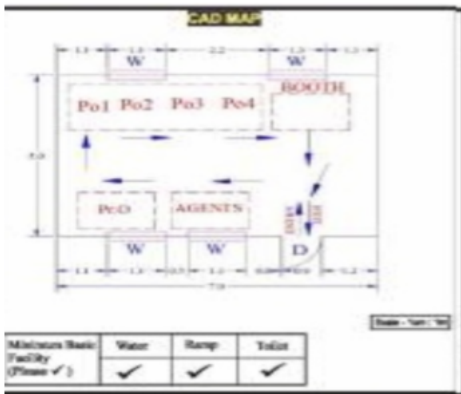

Google Map View

Polling Station Building Front View

Polling Station Front View

Cad View

Key MAP View

<p>1</p> <p>பெயர் : ராஜ்குமார் திருமணிகனி தந்தையின் பெயர்: திருமணிகனி பா பாலராஜ் வீட்டு எண் : 1/272/1 வயது : 35 பாலினம் : ஆண்</p> <p>Photo is available</p>	RCP2195188	<p>2</p> <p>பெயர் : பாலமுருகன் தாயின் பெயர்: சிவகாமு வீட்டு எண் : 4/11 வயது : 67 பாலினம் : ஆண்</p> <p>Photo is available</p>	RCP2114866	<p>3</p> <p>பெயர் : கனக லெட்சுமி - கணவர் பெயர்: கீர்த்தி - வீட்டு எண் : 4-12 வயது : 38 பாலினம் : பெண்</p> <p>Photo is available</p>	RCP1116797
<p>4</p> <p>பெயர் : ஜூல்ஃபீஹார்ரஹ்மானி கணவர் பெயர்: செய்யத் முஹமத் அலி வீட்டு எண் : 4/22/13 வயது : 32 பாலினம் : பெண்</p> <p>Photo is available</p>	RCP2211019	<p>5</p> <p>பெயர் : காட்வின் வி ஜியோபிரே - தந்தையின் பெயர்: வின்சென்ட் - வீட்டு எண் : 4/31 வயது : 51 பாலினம் : ஆண்</p> <p>Photo is available</p>	UPG1188150	<p>6</p> <p>பெயர் : ஸ்வேட்டி - தந்தையின் பெயர்: டென்னிசன் - வீட்டு எண் : 4/31 வயது : 48 பாலினம் : பெண்</p> <p>Photo is available</p>	UPG1187079
<p>7</p> <p>பெயர் : முகமது ஆரிஃப் தந்தையின் பெயர்: பாபு வீட்டு எண் : 4/34 வயது : 24 பாலினம் : ஆண்</p> <p>Photo is available</p>	RCP1937580	<p>8</p> <p>பெயர் : ஆனந்தகணேசன் தந்தையின் பெயர்: இராமசாமி வீட்டு எண் : 4/45 வயது : 62 பாலினம் : ஆண்</p> <p>Photo is available</p>	BVS1288745	<p>9</p> <p>பெயர் : தெய்வீகலெட்சுமி கணவர் பெயர்: ஆனந்தகணேசன் வீட்டு எண் : 4/45 வயது : 57 பாலினம் : பெண்</p> <p>Photo is available</p>	UPG2358679
<p>10</p> <p>பெயர் : சங்கர நயினார் - தந்தையின் பெயர்: ஆறுமுகம் பிள்ளை வீட்டு எண் : 4-47 வயது : 62 பாலினம் : ஆண்</p> <p>Photo is available</p>	RCP1391366	<p>11</p> <p>பெயர் : மாரியம்மான் - கணவர் பெயர்: சங்கர நயினார் - வீட்டு எண் : 4-47 வயது : 53 பாலினம் : பெண்</p> <p>Photo is available</p>	RCP1391374	<p>12</p> <p>பெயர் : ஸ்ரீநிவாச குமார் தந்தையின் பெயர்: பாலய்யா நாடார் வீட்டு எண் : 4/50 வயது : 55 பாலினம் : ஆண்</p> <p>Photo is available</p>	BVS1363399
<p>13</p> <p>பெயர் : கீதா ஸ்ரீ கணவர் பெயர்: ஸ்ரீநிவாச குமார் வீட்டு எண் : 4/50 வயது : 54 பாலினம் : பெண்</p> <p>Photo is available</p>	RCP1391481	<p>14</p> <p>பெயர் : அபிராமி சுந்தரி தந்தையின் பெயர்: சீனிவாசகுமார் வீட்டு எண் : 4/50 வயது : 25 பாலினம் : பெண்</p> <p>Photo is available</p>	RCP1937572	<p>15</p> <p>பெயர் : விக்ரம் ஸ்ரீ தாயின் பெயர்: கீதா ஷா வீட்டு எண் : 4/50 வயது : 22 பாலினம் : ஆண்</p> <p>Photo is available</p>	RCP2193167
<p>16</p> <p>பெயர் : சங்கரலிங்கம் - தந்தையின் பெயர்: பரமசிவம் - வீட்டு எண் : 4/73 வயது : 52 பாலினம் : ஆண்</p> <p>Photo is available</p>	UPG0063636	<p>17</p> <p>பெயர் : அருணா - கணவர் பெயர்: சங்கரலிங்கம் - வீட்டு எண் : 4/73 வயது : 49 பாலினம் : பெண்</p> <p>Photo is available</p>	UPG0063644	<p>18</p> <p>பெயர் : இசக்கிம்மான் கணவர் பெயர்: அசோக்குமார் வீட்டு எண் : 4/73 வயது : 29 பாலினம் : பெண்</p> <p>Photo is available</p>	RCP2328391
<p>19</p> <p>பெயர் : காமட்சி - கணவர் பெயர்: முருகன் - வீட்டு எண் : 4-82 வயது : 46 பாலினம் : பெண்</p> <p>Photo is available</p>	FJL1046143	<p>20</p> <p>பெயர் : ஜோதிலெட்சுமி - கணவர் பெயர்: மஹாராஜன் - வீட்டு எண் : 4-93 வயது : 55 பாலினம் : பெண்</p> <p>Photo is available</p>	RCP1116920	<p>21</p> <p>பெயர் : ராஜேஸ்வரி - கணவர் பெயர்: கடல் பாண்டி - வீட்டு எண் : 4/94 வயது : 52 பாலினம் : பெண்</p> <p>Photo is available</p>	RCP0534164
<p>22</p> <p>பெயர் : சுப்பையா தந்தையின் பெயர்: சீனிநாயக்கர் வீட்டு எண் : 4/97 வயது : 74 பாலினம் : ஆண்</p> <p>Photo is available</p>	RCP1365535	<p>23</p> <p>பெயர் : சுப்புலட்சுமி கணவர் பெயர்: சுப்பையா வீட்டு எண் : 4/97 வயது : 74 பாலினம் : பெண்</p> <p>Photo is available</p>	RCP1365592	<p>24</p> <p>பெயர் : ஜெய லக்ஷ்மி - தந்தையின் பெயர்: சிவ செல்வராஜ் - வீட்டு எண் : 4-99 வயது : 30 பாலினம் : பெண்</p> <p>Photo is available</p>	RCP1227867
<p>25</p> <p>பெயர் : ஜெபசீலி - கணவர் பெயர்: மோகன்ராஜ் - வீட்டு எண் : 4-105-2 வயது : 53 பாலினம் : பெண்</p> <p>Photo is available</p>	RCP1116938	<p># 26</p> <p>பெயர் : கி சுப்புலெட்சுமி கணவர் பெயர்: கிருஷ்ணன் - வீட்டு எண் : 4/105c வயது : 59 பாலினம் : பெண்</p> <p>Photo is available</p>	RCP1116888	<p>27</p> <p>பெயர் : மாரியப்பன் - தந்தையின் பெயர்: கிருஷ்ணன் - வீட்டு எண் : 4/105c வயது : 33 பாலினம் : ஆண்</p> <p>Photo is available</p>	RCP1116862
<p># 28</p> <p>பெயர் : கண்ணன் தந்தையின் பெயர்: கிருஷ்ணன் - வீட்டு எண் : 4/105c வயது : 31 பாலினம் : ஆண்</p> <p>Photo is available</p>	RCP1116839	<p>29</p> <p>பெயர் : விஜய் குமார் - தந்தையின் பெயர்: கிருஷ்ணன் - வீட்டு எண் : 4-105 c வயது : 30 பாலினம் : ஆண்</p> <p>Photo is available</p>	RCP1116854	<p>S 30</p> <p>பெயர் : சரவணன் தந்தையின் பெயர்: சுப்பிரமணியன் வீட்டு எண் : 4/109/3 வயது : 23 பாலினம் : ஆண்</p> <p>Photo is available</p>	RCP2050615