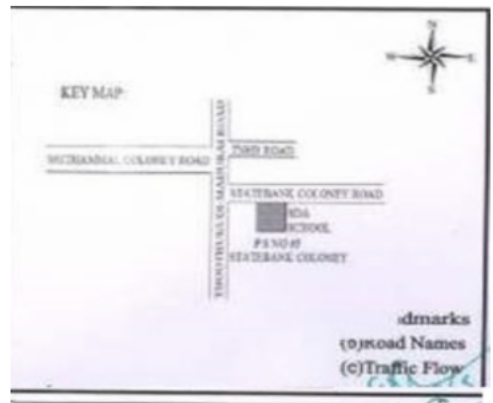

Key MAP View