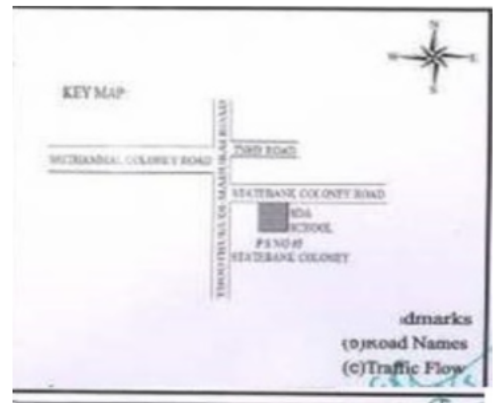

Key MAP View