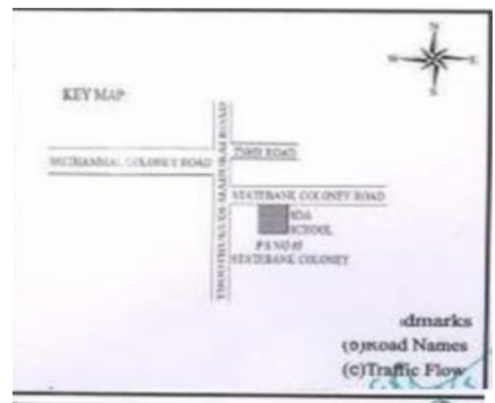

Google Map View

Polling Station Building Front View

Polling Station Front View

Cad View

Key MAP View

1 பெயர் : அஞ்சலி தேவி தந்தையின் பெயர்: சிவன் வீட்டு எண் : 2 தெரு 4/49 வயது : 30 பாலினம் : பெண் Photo is available	RCP2394203	2 பெயர் : சண்முக அபிஷேக் தந்தையின் பெயர்: அருஞ்சுனை குமார் வீட்டு எண் : 4/1/1 வயது : 22 பாலினம் : ஆண் Photo is available	RCP2230852	3 பெயர் : மின்னம்மாள் - கணவர் பெயர்: சுப்பையா - வீட்டு எண் : 4/1/1-பி வயது : 49 பாலினம் : பெண் Photo is available	JRV1669779
4 பெயர் : சுப்பிரமணியன் - தந்தையின் பெயர்: வீரபாகு - வீட்டு எண் : 4/1/1-பி வயது : 37 பாலினம் : ஆண் Photo is available	XQP0019786	5 பெயர் : மகாலெட்சுமி தந்தையின் பெயர்: வி சுப்பிரமணியன் வீட்டு எண் : 4/1/1-பி வயது : 24 பாலினம் : பெண் Photo is available	RCP2229433	6 பெயர் : மாரீஸ்வரன் தந்தையின் பெயர்: கருப்பசாமி வீட்டு எண் : 4-1-1எல் வயது : 41 பாலினம் : ஆண் Photo is available	RCP1356773
7 பெயர் : பாலமுருகலெட்சுமி தந்தையின் பெயர்: திருநாவுக்கரசு வீட்டு எண் : 4/1/11 வயது : 39 பாலினம் : பெண் Photo is available	RCP1357250	8 பெயர் : ஹர்லின் ஜெபசீலி - கணவர் பெயர்: ஜெபதாஸ் - வீட்டு எண் : 4/1/2/27 வயது : 47 பாலினம் : பெண் Photo is available	UPG1639087	9 பெயர் : ஜெபதாஸ் - தந்தையின் பெயர்: சந்திரசேகரன் - வீட்டு எண் : 4/1/2/27 வயது : 46 பாலினம் : ஆண் Photo is available	BVS1572296
10 பெயர் : பிரின்ஸ் ஜசக் - தந்தையின் பெயர்: சந்திரசேகர் - வீட்டு எண் : 4/1/2/28 வயது : 48 பாலினம் : ஆண் Photo is available	BVS1572221	11 பெயர் : எஸ்தர் ஹெலன்சியா - கணவர் பெயர்: பிரின்ஸ் ஜசக் - வீட்டு எண் : 4/1/2/28 வயது : 41 பாலினம் : பெண் Photo is available	UPG1639053	12 பெயர் : துவராகாவர்மன் ராமசந்தரன் தந்தையின் பெயர்: ராமசந்தரன் அதியாபேருமல் வீட்டு எண் : 4/1/6, வயது : 35 பாலினம் : ஆண் Photo is available	RCP2290666
13 பெயர் : ரமேஷ் எம் எஸ் தந்தையின் பெயர்: சுப்ரமணியன் எம் வீட்டு எண் : 4/2/6ஏ வயது : 24 பாலினம் : ஆண் Photo is available	RCP2060341	14 பெயர் : சாஹிதா பாணு கணவர் பெயர்: சேக் அப்துல் காதர் ஜெய்லானி வீட்டு எண் : 4/2/7 வயது : 41 பாலினம் : பெண் Photo is available	RCP2365591	15 பெயர் : சமீன் ஆஷிகா சே தந்தையின் பெயர்: சேக் அப்துல்காதர் ஜெய்லானி வீட்டு எண் : 4/2/7 வயது : 22 பாலினம் : பெண் Photo is available	RCP2365583
S 16 பெயர் : செல்வ சொக்தலிங்கம் - தந்தையின் பெயர்: முருகசூர்யமுர்த்தி - வீட்டு எண் : 4/2ஏ வயது : 53 பாலினம் : ஆண் Photo is available	RCP0672410	17 பெயர் : நான்சி கணவர் பெயர்: ஆனந்த் வீட்டு எண் : 4/5 வயது : 35 பாலினம் : பெண் Photo is available	RCP2263457	18 பெயர் : நிஷா - தந்தையின் பெயர்: முத்து - வீட்டு எண் : 4-5 வயது : 33 பாலினம் : பெண் Photo is available	RCP0942268
19 பெயர் : திலிப் - தந்தையின் பெயர்: மாரீஸ்வரன் - வீட்டு எண் : 4-5 வயது : 32 பாலினம் : ஆண் Photo is available	RCP0942250	20 பெயர் : கீதா - தந்தையின் பெயர்: மாரீஸ்வரன் - வீட்டு எண் : 4-5 வயது : 29 பாலினம் : பெண் Photo is available	RCP0942276	21 பெயர் : ரஞ்சனி தந்தையின் பெயர்: ஈஸ்வரன் வீட்டு எண் : 4/5 வயது : 22 பாலினம் : பெண் Photo is available	RCP2141513
22 பெயர் : கணேஷ் தந்தையின் பெயர்: மாரியப்பன் வீட்டு எண் : 4/5ஏ வயது : 29 பாலினம் : ஆண் Photo is available	RCP2154268	23 பெயர் : மணிகண்டன் தந்தையின் பெயர்: மாரியப்பன் வீட்டு எண் : 4/5ஏ வயது : 26 பாலினம் : ஆண் Photo is available	RCP2154250	24 பெயர் : மதன் ஜெரிஸ் ம தந்தையின் பெயர்: மரியதாஸ் வீட்டு எண் : 4/6/5எ8 வயது : 20 பாலினம் : ஆண் Photo is available	RCP2197523
25 பெயர் : ஜே கார்த்தீசன் தந்தையின் பெயர்: சு ஜெயபாண்டி வீட்டு எண் : 4/6/6/7 வயது : 63 பாலினம் : ஆண் Photo is available	RCP2052207	26 பெயர் : ஷோபியா - கணவர் பெயர்: உலகநாதன் - வீட்டு எண் : 4/6A வயது : 43 பாலினம் : பெண் Photo is available	BVS4591301	27 பெயர் : சந்தண பரீதா - தந்தையின் பெயர்: ஜெயராம் - வீட்டு எண் : 4/6A வயது : 40 பாலினம் : பெண் Photo is available	RCP0317446
28 பெயர் : லோகித ப்ரியா தந்தையின் பெயர்: உலகநாதன் வீட்டு எண் : 4/6ஏ வயது : 21 பாலினம் : பெண் Photo is available	RCP2183671	29 பெயர் : சு.ஜெகதீசன் தந்தையின் பெயர்: அ.சுயம்புலிங்கம் வீட்டு எண் : 4/8A வயது : 29 பாலினம் : ஆண் Photo is available	RCP1892694	30 பெயர் : சு.வசந்த் தந்தையின் பெயர்: அ.சுயம்புலிங்கம் வீட்டு எண் : 4/8A வயது : 25 பாலினம் : ஆண் Photo is available	RCP1892686