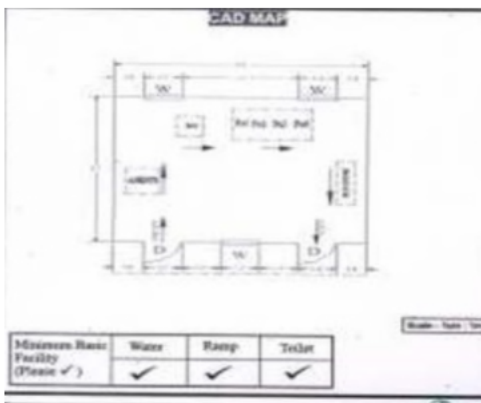

Google Map View

Polling Station Building Front View

Polling Station Front View

Cad View

Key MAP View

1 பெயர் : அஞ்சலி தேவி தந்தையின் பெயர்: சிவன் வீட்டு எண் : 2 தெரு 4/49 வயது : 30 பாலினம் : பெண் Photo is available	RCP2394203	2 பெயர் : சண்முக அபிஷேக் தந்தையின் பெயர்: அருஞ்சுனை குமார் வீட்டு எண் : 4/1/1 வயது : 22 பாலினம் : ஆண் Photo is available	RCP2230852	3 பெயர் : மின்னம்மாள் - கணவர் பெயர்: சுப்பையா - வீட்டு எண் : 4/1/1-பி வயது : 49 பாலினம் : பெண் Photo is available	JRV1669779
4 பெயர் : சுப்பிரமணியன் - தந்தையின் பெயர்: வீரபாகு - வீட்டு எண் : 4/1/1-பி வயது : 37 பாலினம் : ஆண் Photo is available	XQP0019786	5 பெயர் : மகாலெட்சுமி தந்தையின் பெயர்: வி சுப்பிரமணியன் வீட்டு எண் : 4/1/1-பி வயது : 24 பாலினம் : பெண் Photo is available	RCP2229433	6 பெயர் : மாரீஸ்வரன் தந்தையின் பெயர்: கருப்பசாமி வீட்டு எண் : 4-1-1எல் வயது : 41 பாலினம் : ஆண் Photo is available	RCP1356773
7 பெயர் : பாலமுருகலெட்சுமி தந்தையின் பெயர்: திருநாவுக்கரசு வீட்டு எண் : 4/1/11 வயது : 39 பாலினம் : பெண் Photo is available	RCP1357250	8 பெயர் : ஹர்லின் ஜெபசீலி - கணவர் பெயர்: ஜெபதாஸ் - வீட்டு எண் : 4/1/2/27 வயது : 47 பாலினம் : பெண் Photo is available	UPG1639087	9 பெயர் : ஜெபதாஸ் - தந்தையின் பெயர்: சந்திரசேகரன் - வீட்டு எண் : 4/1/2/27 வயது : 46 பாலினம் : ஆண் Photo is available	BVS1572296
10 பெயர் : பிரின்ஸ் ஜசக் - தந்தையின் பெயர்: சந்திரசேகர் - வீட்டு எண் : 4/1/2/28 வயது : 48 பாலினம் : ஆண் Photo is available	BVS1572221	11 பெயர் : எஸ்தர் ஹெலன்சியா - கணவர் பெயர்: பிரின்ஸ் ஜசக் - வீட்டு எண் : 4/1/2/28 வயது : 41 பாலினம் : பெண் Photo is available	UPG1639053	12 பெயர் : துவராகாவர்மன் ராமசந்தரன் தந்தையின் பெயர்: ராமசந்தரன் அதியாபேருமல் வீட்டு எண் : 4/1/6, வயது : 35 பாலினம் : ஆண் Photo is available	RCP2290666
13 பெயர் : ரமேஷ் எம் எஸ் தந்தையின் பெயர்: சுப்ரமணியன் எம் வீட்டு எண் : 4/2/6ஏ வயது : 24 பாலினம் : ஆண் Photo is available	RCP2060341	14 பெயர் : சாஹிதா பாணு கணவர் பெயர்: சேக் அப்துல் காதர் ஜெய்லானி வீட்டு எண் : 4/2/7 வயது : 41 பாலினம் : பெண் Photo is available	RCP2365591	15 பெயர் : சமீன் ஆஷிகா சே தந்தையின் பெயர்: சேக் அப்துல்காதர் ஜெய்லானி வீட்டு எண் : 4/2/7 வயது : 22 பாலினம் : பெண் Photo is available	RCP2365583
S 16 பெயர் : செல்வ சொக்தலிங்கம் - தந்தையின் பெயர்: முருகசூர்யமுர்த்தி - வீட்டு எண் : 4/2ஏ வயது : 53 பாலினம் : ஆண் Photo is available	RCP0672410	17 பெயர் : நான்சி கணவர் பெயர்: ஆனந்த் வீட்டு எண் : 4/5 வயது : 35 பாலினம் : பெண் Photo is available	RCP2263457	18 பெயர் : நிஷா - தந்தையின் பெயர்: முத்து - வீட்டு எண் : 4-5 வயது : 33 பாலினம் : பெண் Photo is available	RCP0942268
19 பெயர் : திலிப் - தந்தையின் பெயர்: மாரீஸ்வரன் - வீட்டு எண் : 4-5 வயது : 32 பாலினம் : ஆண் Photo is available	RCP0942250	20 பெயர் : கீதா - தந்தையின் பெயர்: மாரீஸ்வரன் - வீட்டு எண் : 4-5 வயது : 29 பாலினம் : பெண் Photo is available	RCP0942276	21 பெயர் : ரஞ்சனி தந்தையின் பெயர்: ஈஸ்வரன் வீட்டு எண் : 4/5 வயது : 22 பாலினம் : பெண் Photo is available	RCP2141513
22 பெயர் : கணேஷ் தந்தையின் பெயர்: மாரியப்பன் வீட்டு எண் : 4/5ஏ வயது : 29 பாலினம் : ஆண் Photo is available	RCP2154268	23 பெயர் : மணிகண்டன் தந்தையின் பெயர்: மாரியப்பன் வீட்டு எண் : 4/5ஏ வயது : 26 பாலினம் : ஆண் Photo is available	RCP2154250	24 பெயர் : மதன் ஜெரிஸ் ம தந்தையின் பெயர்: மரியதாஸ் வீட்டு எண் : 4/6/5எ8 வயது : 20 பாலினம் : ஆண் Photo is available	RCP2197523
25 பெயர் : ஜே கார்த்தீசன் தந்தையின் பெயர்: சு ஜெயபாண்டி வீட்டு எண் : 4/6/6/7 வயது : 63 பாலினம் : ஆண் Photo is available	RCP2052207	26 பெயர் : ஷோபியா - கணவர் பெயர்: உலகநாதன் - வீட்டு எண் : 4/6A வயது : 43 பாலினம் : பெண் Photo is available	BVS4591301	27 பெயர் : சந்தண பரீதா - தந்தையின் பெயர்: ஜெயராம் - வீட்டு எண் : 4/6A வயது : 40 பாலினம் : பெண் Photo is available	RCP0317446
28 பெயர் : லோகித ப்ரியா தந்தையின் பெயர்: உலகநாதன் வீட்டு எண் : 4/6ஏ வயது : 21 பாலினம் : பெண் Photo is available	RCP2183671	29 பெயர் : சு.ஜெகதீசன் தந்தையின் பெயர்: அ.சுயம்புலிங்கம் வீட்டு எண் : 4/8A வயது : 29 பாலினம் : ஆண் Photo is available	RCP1892694	30 பெயர் : சு.வசந்த் தந்தையின் பெயர்: அ.சுயம்புலிங்கம் வீட்டு எண் : 4/8A வயது : 25 பாலினம் : ஆண் Photo is available	RCP1892686