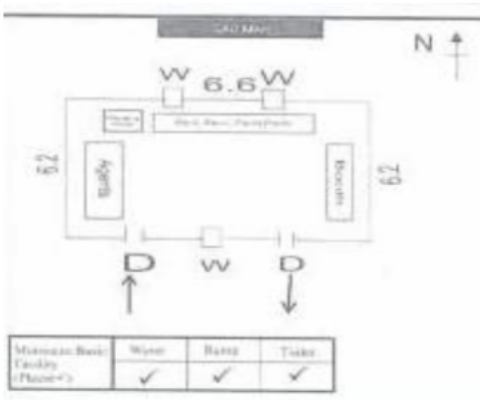

Google Map View

Polling Station Building Front View

Polling Station Front View

Cad View

Key MAP View

1 பெயர் : கணேசன் - தந்தையின் பெயர்: வீரபாண்டியநாடார் - வீட்டு எண் : 1 வயது : 50 பாலினம் : ஆண்	RCP1394386 Photo is available	2 பெயர் : சேர்மக்கனி - கணவர் பெயர்: கணேசன் - வீட்டு எண் : 1 வயது : 48 பாலினம் : பெண்	BVS1226570 Photo is available	3 பெயர் : கணேசன் - தந்தையின் பெயர்: குலசேகரன் - வீட்டு எண் : 1-100A2 வயது : 53 பாலினம் : ஆண்	RCP1097195 Photo is available
4 பெயர் : ஆதிலெட்சுமி - கணவர் பெயர்: கணேசன் - வீட்டு எண் : 1-100A2 வயது : 39 பாலினம் : பெண்	RCP1097187 Photo is available	5 பெயர் : பொன்செல்வி - தந்தையின் பெயர்: ஜெயசந்திரன் - வீட்டு எண் : 1-137B வயது : 38 பாலினம் : பெண்	RCP0462143 Photo is available	6 பெயர் : நாகேஸ்வரி தந்தையின் பெயர்: ராஜகோபால் வீட்டு எண் : 3/45 வயது : 63 பாலினம் : ஆண்	RCP0672196 Photo is available
7 பெயர் : திருமான் - கணவர் பெயர்: செல்வராஜ் - வீட்டு எண் : 3/45 வயது : 52 பாலினம் : பெண்	RCP0672212 Photo is available	8 பெயர் : கார்த்திகேயன் தந்தையின் பெயர்: கணேசன் வீட்டு எண் : 3/90 வயது : 26 பாலினம் : ஆண்	RCP1334846 Photo is available	9 பெயர் : ஜெயச்சந்திரன் - தந்தையின் பெயர்: சுப்பையா - வீட்டு எண் : 3-137B வயது : 48 பாலினம் : ஆண்	RCP0462127 Photo is available
10 பெயர் : அய்யநாதன் - தந்தையின் பெயர்: சின்னக்கருப்பன் - வீட்டு எண் : 4 வயது : 74 பாலினம் : ஆண்	BVS4913778 Photo is available	11 பெயர் : பாண்டியம்மாள் - கணவர் பெயர்: அய்யநாதன் - வீட்டு எண் : 4 வயது : 72 பாலினம் : பெண்	BVS4958815 Photo is available	12 பெயர் : சுப்புத்தாய் - கணவர் பெயர்: அய்யநாதன் - வீட்டு எண் : 4 வயது : 62 பாலினம் : பெண்	BVS4913786 Photo is available
13 பெயர் : மருது தந்தையின் பெயர்: தங்கப்பெருமாள் வீட்டு எண் : 4 வயது : 49 பாலினம் : ஆண்	RCP1334861 Photo is available	14 பெயர் : எப்சி கணவர் பெயர்: மருது வீட்டு எண் : 4 வயது : 47 பாலினம் : பெண்	RCP1335124 Photo is available	15 பெயர் : பிரேமா - தந்தையின் பெயர்: அய்யநாதன் - வீட்டு எண் : 4 வயது : 44 பாலினம் : பெண்	BVS1506070 Photo is available
16 பெயர் : ஜெயபாணு - தந்தையின் பெயர்: அய்யநாதன் - வீட்டு எண் : 4 வயது : 43 பாலினம் : பெண்	BVS1506088 Photo is available	17 பெயர் : குமார் தந்தையின் பெயர்: கருப்பசாமி வீட்டு எண் : 4/1/2/1 வயது : 30 பாலினம் : ஆண்	RCP2019321 Photo is available	18 பெயர் : து.செல்வகுமார் தந்தையின் பெயர்: த.துரைராஜ் வீட்டு எண் : 4/2/5 வயது : 51 பாலினம் : ஆண்	RCP2018539 Photo is available
19 பெயர் : செ.பால்கனி மரிய புஷ்பம் கணவர் பெயர்: து.செல்வகுமார் வீட்டு எண் : 4/2/5 வயது : 46 பாலினம் : பெண்	RCP2018562 Photo is available	20 பெயர் : செ.ஜோன்ஸ் வசந்த குமார் தந்தையின் பெயர்: து. செல்வகுமார் வீட்டு எண் : 4/2/5 வயது : 27 பாலினம் : ஆண்	RCP2019990 Photo is available	21 பெயர் : செ.கிருபா ஏசுசல் தந்தையின் பெயர்: து.செல்வகுமார் வீட்டு எண் : 4/2/5 வயது : 24 பாலினம் : ஆண்	RCP2019917 Photo is available
S 22 பெயர் : மாரியம்மாள் - கணவர் பெயர்: செல்வ சொக்கலிங்கம் - வீட்டு எண் : 4-2-A வயது : 46 பாலினம் : பெண்	RCP0672402 Photo is available	23 பெயர் : சாந்தி முத்து கணவர் பெயர்: முத்து வீட்டு எண் : 4/5 வயது : 55 பாலினம் : பெண்	RCP1940345 Photo is available	24 பெயர் : சேசு பர்ணாந்து - தந்தையின் பெயர்: ஜார்ஜ் - வீட்டு எண் : 4-6-5-2 வயது : 63 பாலினம் : ஆண்	RCP0672287 Photo is available
25 பெயர் : பிரமிளா - கணவர் பெயர்: சேசு பர்ணாந்து - வீட்டு எண் : 4-6-5-2 வயது : 52 பாலினம் : பெண்	RCP0672295 Photo is available	26 பெயர் : வீரபாண்டியன் - தந்தையின் பெயர்: கண்ணன் - வீட்டு எண் : 4-6-6-6 வயது : 36 பாலினம் : ஆண்	UPG0021063 Photo is available	27 பெயர் : மனோன்மணி கணவர் பெயர்: கார்த்திசன் வீட்டு எண் : 4/6/6/7 வயது : 45 பாலினம் : பெண்	RCP2048791 Photo is available
28 பெயர் : முருகேசன் - தந்தையின் பெயர்: செல்லப்பா - வீட்டு எண் : 4-6-6-10 வயது : 36 பாலினம் : ஆண்	RCP1956572 Photo is available	29 பெயர் : மா சரண்யா தந்தையின் பெயர்: மாரியப்பன் வீட்டு எண் : 4/8 வயது : 19 பாலினம் : பெண்	RCP2361939 Photo is available	30 பெயர் : ராஜா லக்ஷ்மி கணவர் பெயர்: ராஜ கோபால் வீட்டு எண் : 4/10/1 வயது : 38 பாலினம் : பெண்	RCP1900042 Photo is available