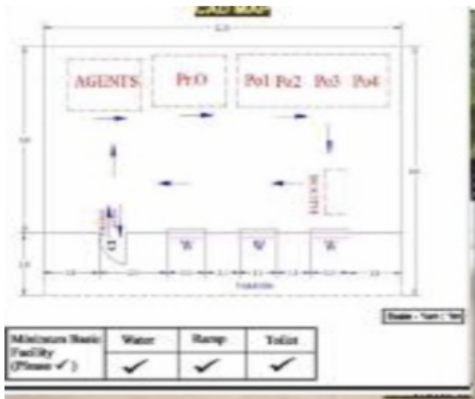

Google Map View

Polling Station Building Front View

Polling Station Front View

Cad View

Key MAP View

1 பெயர் : வேலம்மாள் - கணவர் பெயர்: சோலையப்பன் - வீட்டு எண் : 1 வயது : 74 பாலினம் : பெண் Photo is available	BVS2259257	2 பெயர் : மாரியம்மாள் - கணவர் பெயர்: பாலசுப்பிரமணியன் - வீட்டு எண் : 1-113 வயது : 30 பாலினம் : பெண் Photo is available	RCP1119445	3 பெயர் : தங்கபுஷ்பம் - கணவர் பெயர்: முத்து - வீட்டு எண் : 1-302 வயது : 63 பாலினம் : பெண் Photo is available	BVS1228824
4 பெயர் : அனிஷ் குமார் - தந்தையின் பெயர்: பெரிய சாமி - வீட்டு எண் : 1-329 வயது : 29 பாலினம் : ஆண் Photo is available	RCP1014588	5 பெயர் : முத்துமாரி - கணவர் பெயர்: சுதாகர் - வீட்டு எண் : 1-336 வயது : 43 பாலினம் : பெண் Photo is available	RCP0944694	6 பெயர் : செல்வராணி - கணவர் பெயர்: கார்த்திக் - வீட்டு எண் : 1-345 வயது : 35 பாலினம் : பெண் Photo is available	RCP0944900
7 பெயர் : திரு முருகன் - தந்தையின் பெயர்: குணசேகரன் - வீட்டு எண் : 1-351 வயது : 29 பாலினம் : ஆண் Photo is available	RCP0944645	8 பெயர் : பஞ்சவர்ணம் - கணவர் பெயர்: அய்யாத்துரைநாடார் - வீட்டு எண் : 1-358 வயது : 80 பாலினம் : பெண் Photo is available	RCP1396845	9 பெயர் : மாதவன் - தந்தையின் பெயர்: அய்யாத்துரை - வீட்டு எண் : 1-358 வயது : 45 பாலினம் : ஆண் Photo is available	BVS1229517
10 பெயர் : சுதாகனி - தந்தையின் பெயர்: கண்ணன் - வீட்டு எண் : 1-367 வயது : 29 பாலினம் : பெண் Photo is available	RCP1052414	11 பெயர் : கார்த்தீசன் - தந்தையின் பெயர்: தங்க வைரவசாமி - வீட்டு எண் : 1-376 வயது : 36 பாலினம் : ஆண் Photo is available	RCP1014638	12 பெயர் : அதிர்ஷ்ட லெட்சுமி - கணவர் பெயர்: பெரியசாமி - வீட்டு எண் : 1-383 வயது : 39 பாலினம் : பெண் Photo is available	RCP0944686
13 பெயர் : பேபி கலா - கணவர் பெயர்: மாணிக்கவேல் - வீட்டு எண் : 1-395 வயது : 61 பாலினம் : பெண் Photo is available	RCP1014547	14 பெயர் : மாடசாமி - தந்தையின் பெயர்: மாடசாமி - வீட்டு எண் : 1-452 வயது : 44 பாலினம் : ஆண் Photo is available	RCP1119494	15 பெயர் : பட்டு ராஜா - தந்தையின் பெயர்: தங்க ராஜா - வீட்டு எண் : 1-467 வயது : 46 பாலினம் : ஆண் Photo is available	RCP1014554
16 பெயர் : ரவிகிஷோர் தந்தையின் பெயர்: மாரிசெல்வம் வீட்டு எண் : 1/484-1 வயது : 19 பாலினம் : ஆண் Photo is available	RCP2357382	17 பெயர் : மணிகண்டன் - தந்தையின் பெயர்: வேலையா - வீட்டு எண் : 1/494-1 வயது : 48 பாலினம் : ஆண் Photo is available	RCP0672493	18 பெயர் : கலா - கணவர் பெயர்: மணிகண்டன் - வீட்டு எண் : 1/494-1 வயது : 43 பாலினம் : பெண் Photo is available	RCP0886747
19 பெயர் : தங்க ராஜ் - தந்தையின் பெயர்: மாடசாமி - வீட்டு எண் : 1-503 வயது : 67 பாலினம் : ஆண் Photo is available	RCP1184712	20 பெயர் : செல்வி - கணவர் பெயர்: செந்தில் குமார் - வீட்டு எண் : 1-503 வயது : 60 பாலினம் : பெண் Photo is available	RCP1184696	21 பெயர் : மஞ்சு - கணவர் பெயர்: தினேஷ் - வீட்டு எண் : 1-503 வயது : 41 பாலினம் : பெண் Photo is available	RCP1184720
22 பெயர் : சுபாஷ் - தந்தையின் பெயர்: சண்முகவேல் - வீட்டு எண் : 1-503 வயது : 35 பாலினம் : ஆண் Photo is available	RCP1229681	23 பெயர் : உலகம்மாள் தந்தையின் பெயர்: ஆறுமுகம் வீட்டு எண் : 1/504-4 வயது : 32 பாலினம் : பெண் Photo is available	RCP2247773	24 பெயர் : முருகன் தந்தையின் பெயர்: கிருஷ்ணன் வீட்டு எண் : 1/504-5 வயது : 67 பாலினம் : ஆண் Photo is available	RCP2246015
25 பெயர் : பாலகிருஷ்ணன் தந்தையின் பெயர்: முருகன் வீட்டு எண் : 1/504-5 வயது : 43 பாலினம் : ஆண் Photo is available	RCP2247765	26 பெயர் : செந்தில் குமார் தந்தையின் பெயர்: முருகன் வீட்டு எண் : 1/504-5 வயது : 41 பாலினம் : ஆண் Photo is available	RCP2247781	27 பெயர் : சிவலிங்கம் - தந்தையின் பெயர்: தர்மலிங்கம் - வீட்டு எண் : 1-505-1 வயது : 48 பாலினம் : ஆண் Photo is available	RCP0944967
28 பெயர் : ஜெயந்தி - கணவர் பெயர்: சிவலிங்கம் - வீட்டு எண் : 1-505-1 வயது : 38 பாலினம் : பெண் Photo is available	RCP0944983	29 பெயர் : சதிஷ் குமார் - தந்தையின் பெயர்: அருணாசலம் - வீட்டு எண் : 1-1106-1 வயது : 42 பாலினம் : ஆண் Photo is available	RCP1014356	30 பெயர் : சிவ சுதர்சன் தந்தையின் பெயர்: ராதாகிருஷ்ணன் வீட்டு எண் : 1/1189 வயது : 21 பாலினம் : ஆண் Photo is available	RCP2159697