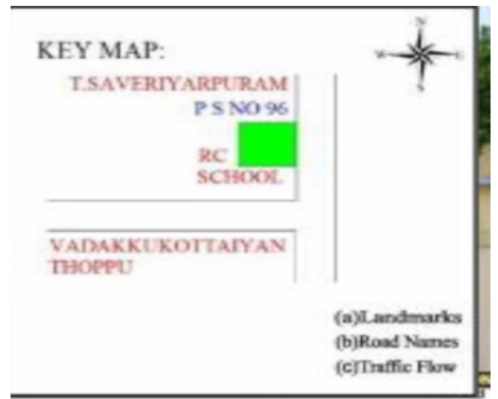

Google Map View

Polling Station Building Front View

Polling Station Front View

Cad View

Key MAP View

1 பெயர் : கணேசன் - தந்தையின் பெயர்: செல்லையா - வீட்டு எண் : 1-45 வயது : 61 பாலினம் : ஆண் Photo is available	RCP0035816	2 பெயர் : சக்தி - கணவர் பெயர்: அந்தோணிசாமி - வீட்டு எண் : 1-66 வயது : 56 பாலினம் : பெண் Photo is available	RCP0889659	3 பெயர் : அந்தோனி ஜேம்ஸ் தந்தையின் பெயர்: மரிய சிலுவை வீட்டு எண் : 2/252 வயது : 26 பாலினம் : ஆண் Photo is available	RCP1347087
4 பெயர் : மில்டன் - தந்தையின் பெயர்: மிக்கேல்திரவியம் - வீட்டு எண் : 3 வயது : 67 பாலினம் : ஆண் Photo is available	RCP1401314	5 பெயர் : பெல்சியா - கணவர் பெயர்: மில்டன் - வீட்டு எண் : 3 வயது : 61 பாலினம் : பெண் Photo is available	RCP1401322	6 பெயர் : தீபக்தயாளன் - தந்தையின் பெயர்: மிக்கேல்தனசாமி - வீட்டு எண் : 4 வயது : 49 பாலினம் : ஆண் Photo is available	RCP1401330
# 7 பெயர் : மரிய உமா - கணவர் பெயர்: ஜெஃபின்ஸ் விக்ரம் வீட்டு எண் : 4/62-1 வயது : 31 பாலினம் : பெண் Photo is available	RCP0782680	8 பெயர் : பெர்ணாட்ஷா - தந்தையின் பெயர்: மிக்கேல்திரவியம் - வீட்டு எண் : 5 வயது : 63 பாலினம் : ஆண் Photo is available	RCP1401348	9 பெயர் : தங்கமணி - கணவர் பெயர்: பெர்ணாட்ஷா - வீட்டு எண் : 5 வயது : 56 பாலினம் : பெண் Photo is available	RCP1401355
10 பெயர் : தங்கரத்தினம் - கணவர் பெயர்: சுடலைமணி - வீட்டு எண் : 7-2 வயது : 39 பாலினம் : பெண் Photo is available	RCP0464115	11 பெயர் : ஹெலன் அனிட்டா - தந்தையின் பெயர்: பெர்ணாட்ஷா - வீட்டு எண் : 7-5 வயது : 34 பாலினம் : பெண் Photo is available	RCP0678227	12 பெயர் : இன்பராஜ் - தந்தையின் பெயர்: பெர்ணாட்ஷா - வீட்டு எண் : 7-5 வயது : 32 பாலினம் : ஆண் Photo is available	RCP0678235
13 பெயர் : ஸ்டெல்லா - கணவர் பெயர்: ஜோசப்ஸ்டான்லி - வீட்டு எண் : 7-10 வயது : 57 பாலினம் : பெண் Photo is available	RCP0204339	14 பெயர் : மரிய ஜெனித் - கணவர் பெயர்: தர்மராஜ் - வீட்டு எண் : 7-10 வயது : 37 பாலினம் : பெண் Photo is available	RCP0544197	15 பெயர் : ஷீலா - தந்தையின் பெயர்: ஜோசப் ஸ்டான்லி - வீட்டு எண் : 7-10 வயது : 35 பாலினம் : பெண் Photo is available	RCP0544171
16 பெயர் : வினிதா தந்தையின் பெயர்: அண்ணாமணி வீட்டு எண் : 7/11 வயது : 24 பாலினம் : பெண் Photo is available	RCP1943778	17 பெயர் : வனிதா தந்தையின் பெயர்: அன்னமணி வீட்டு எண் : 7/11 வயது : 24 பாலினம் : பெண் Photo is available	RCP1943869	18 பெயர் : விண்ணரசி வினோதா - தந்தையின் பெயர்: பாக்கியமுத்து - வீட்டு எண் : 7-11-1 வயது : 31 பாலினம் : பெண் Photo is available	RCP0678243
19 பெயர் : அந்தோனி ஆனி ஜெயந்தி கணவர் பெயர்: நெல்சன் வீட்டு எண் : 7/13 வயது : 44 பாலினம் : பெண் Photo is available	RCP2199313	20 பெயர் : நிக்சன் - தந்தையின் பெயர்: ஜெயராஜ் - வீட்டு எண் : 7-13 வயது : 42 பாலினம் : ஆண் Photo is available	RCP0035899	21 பெயர் : நெல்சன் - தந்தையின் பெயர்: ஜெயராஜ் - வீட்டு எண் : 7-13 வயது : 41 பாலினம் : ஆண் Photo is available	RCP0035824
22 பெயர் : பெபினா தொசிற்றா - தந்தையின் பெயர்: ஜெயராஜ் - வீட்டு எண் : 7-13 வயது : 39 பாலினம் : பெண் Photo is available	RCP0035907	23 பெயர் : அபிஷா பேபின் மிஸ்பா இதரர் பெயர்: நிசான் வீட்டு எண் : 7/13 வயது : 31 பாலினம் : ஆண் Photo is available	RCP2045649	24 பெயர் : நேவிஸ் டெல்வின் தெரசிற்றா - தந்தையின் பெயர்: ராஜேந்திரன் - வீட்டு எண் : 7-13A வயது : 33 பாலினம் : பெண் Photo is available	RCP0544148
25 பெயர் : ராஸ்பின் தெரசிட்டா - தந்தையின் பெயர்: ஜெயராஜ் - வீட்டு எண் : 7-13-B வயது : 36 பாலினம் : பெண் Photo is available	RCP0544247	26 பெயர் : அந்தோணி ஸ்நோ ஜெனிஸ் தந்தையின் பெயர்: அந்தோணி ஸ்டீபன் வீட்டு எண் : 7/17ஏ வயது : 22 பாலினம் : ஆண் Photo is available	RCP2309318	27 பெயர் : மரிய ஸ்நோ ஜெஸ்லின்.அ தந்தையின் பெயர்: அந்தோணி ஸ்டீபன் வீட்டு எண் : 7/17ஏ வயது : 20 பாலினம் : பெண் Photo is available	RCP2309573
28 பெயர் : பிதேலிஸ் ராஜா - தந்தையின் பெயர்: தாமஸ் விக்டர் - வீட்டு எண் : 7-18 வயது : 28 பாலினம் : ஆண் Photo is available	RCP1230911	29 பெயர் : ஸ்பிலோமினா ஆக்னேஸ் பாலா தந்தையின் பெயர்: தாமஸ் விக்டர் வீட்டு எண் : 7/18 வயது : 26 பாலினம் : பெண் Photo is available	RCP2049849	30 பெயர் : அந்தோனி நேவிஸ் பீயூலா தந்தையின் பெயர்: நவமணி வீட்டு எண் : 7/18-1 வயது : 21 பாலினம் : பெண் Photo is available	RCP2236677