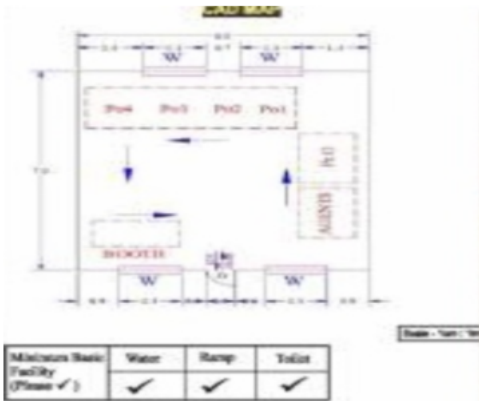

Google Map View

Polling Station Building Front View

Polling Station Front View

Cad View

Key MAP View

சட்டமன்றத் தொகுதியின் எண் மற்றும் பெயர் : 217-ஓட்டப்பிடாரம்  
பிரிவு எண் மற்றும் பெயர் 1-மாப்பிள்ளையூரணி (வ.கி) மற்றும் (ஊ), சவேரியார்புரம் பிளாக் 10