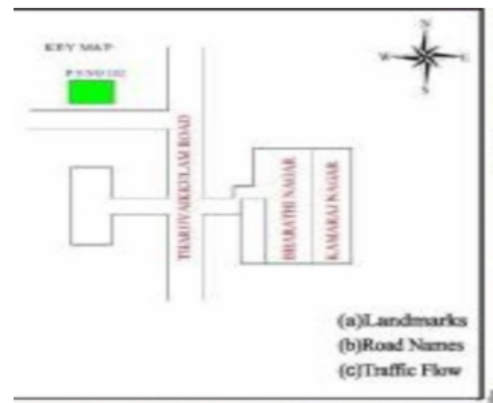

Key MAP View