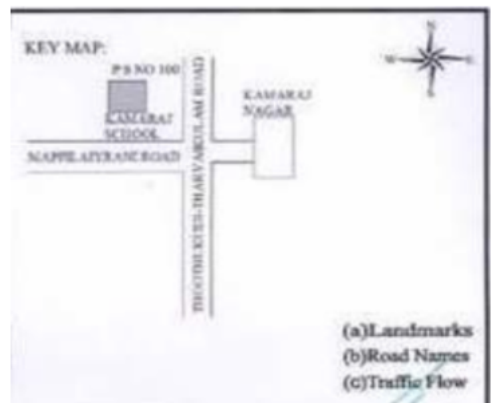

Cad View

Key MAP View