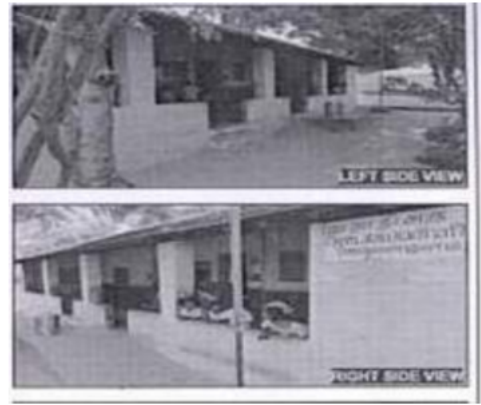

Google Map View

Polling Station Building Front View

Polling Station Front View

Cad View

Key MAP View

சட்டமன்றத் தொகுதியின் எண் மற்றும் பெயர் : 217-ஓட்டப்பிடாரம்
பிரிவு எண் மற்றும் பெயர் 1-கொடியன்குளம் (வ.கி) மற்றும் (ஊ), வடக்குத்தெரு பிளாக் 1