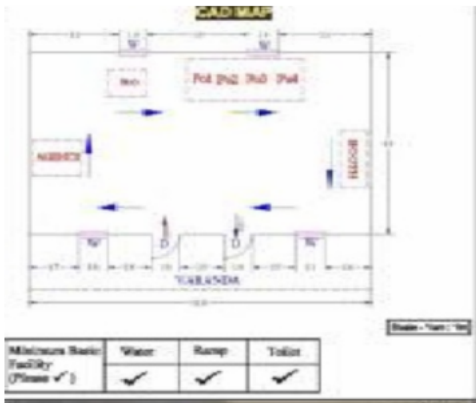

Google Map View

Polling Station Building Front View

Polling Station Front View

Cad View

Key MAP View

சட்டமன்றத் தொகுதியின் எண் மற்றும் பெயர் : 217-ஓட்டப்பிடாரம்
பிரிவு எண் மற்றும் பெயர் 1-கொடியன்குளம் (வ.கி) மற்றும் (ஊ), வடக்குத்தெரு பிளாக் 1