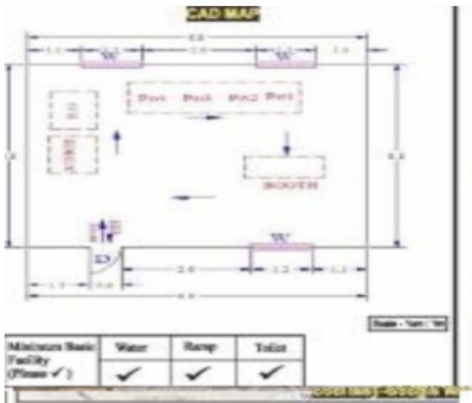

Google Map View

Polling Station Building Front View

Polling Station Front View

Cad View

Key MAP View

1 பெயர் : கற்பகராஜா - தந்தையின் பெயர்: மாரியப்பன் - வீட்டு எண் : 3-348 வயது : 33 பாலினம் : ஆண்	RCP0399261 Photo is available	2 பெயர் : மாரிஸ்வரன் - தந்தையின் பெயர்: செல்வகுமார் - வீட்டு எண் : 3/411 வயது : 29 பாலினம் : ஆண்	RCP0950972 Photo is available	# 3 பெயர் : இசக்கியம்மாள் ம தந்தையின் பெயர்: மந்திரமூர்த்தி வீட்டு எண் : 3ஏ/42 வயது : 21 பாலினம் : பெண்	RCP2158624 Photo is available
4 பெயர் : பொன் இசக்கி கணவர் பெயர்: சண்முகக்கனி வீட்டு எண் : 3ஏ/109-1 வயது : 23 பாலினம் : பெண்	RCP2185692 Photo is available	5 பெயர் : கோமதி - தாயின் பெயர்: சக்திவேல் - வீட்டு எண் : 3A-109-2 வயது : 66 பாலினம் : பெண்	RCP0327098 Photo is available	6 பெயர் : வள்ளி - கணவர் பெயர்: முருகன் - வீட்டு எண் : 3A-109-2 வயது : 52 பாலினம் : பெண்	RCP0328237 Photo is available
7 பெயர் : சந்துரு தந்தையின் பெயர்: காளிதாஸ் வீட்டு எண் : 3 ஏ /110 வயது : 23 பாலினம் : ஆண்	RCP2108918 Photo is available	8 பெயர் : மகேஷ் - இதரர் பெயர்: குருமோகன் - வீட்டு எண் : 3A-111 வயது : 38 பாலினம் : பெண்	RCP0328716 Photo is available	9 பெயர் : முத்துக்குமார் ச தந்தையின் பெயர்: சங்கரவேல் வீட்டு எண் : 3A/111-2 வயது : 30 பாலினம் : ஆண்	RCP1278134 Photo is available
10 பெயர் : ஜெனி கணவர் பெயர்: முத்துக்குமார் ச வீட்டு எண் : 3ஏ/111-2 வயது : 23 பாலினம் : பெண்	RCP2187631 Photo is available	11 பெயர் : ரத்னா தந்தையின் பெயர்: சங்கரபாண்டி வீட்டு எண் : 3ஏ/111-7 வயது : 54 பாலினம் : பெண்	RCP2116424 Photo is available	12 பெயர் : நந்தினி செ கணவர் பெயர்: செந்தில் குமார் ரா வீட்டு எண் : 3ஏ/112-9 வயது : 22 பாலினம் : பெண்	RCP2373264 Photo is available
13 பெயர் : செண்பகராஜ் தந்தையின் பெயர்: கடற்கரை ஆண்டி வீட்டு எண் : 3ஏ-112-20 வயது : 34 பாலினம் : ஆண்	RCP1254291 Photo is available	14 பெயர் : சண்முக சுந்தரி - கணவர் பெயர்: சன்னாசி - வீட்டு எண் : 3A-112-26 வயது : 45 பாலினம் : பெண்	RCP0891655 Photo is available	15 பெயர் : ஜோதி லெட்சுமி கணவர் பெயர்: உக்கிரபாண்டியன் வீட்டு எண் : 3ஏ/113-1 வயது : 31 பாலினம் : பெண்	RCP2091304 Photo is available
16 பெயர் : ஜெகநாதன் - தந்தையின் பெயர்: பொன்னன் - வீட்டு எண் : 3A-113-4 வயது : 73 பாலினம் : ஆண்	RCP0329045 Photo is available	17 பெயர் : மணிலேல் - தந்தையின் பெயர்: ஜெகநாதன் - வீட்டு எண் : 3A-113-4 வயது : 36 பாலினம் : ஆண்	RCP0327569 Photo is available	18 பெயர் : பத்மா செல்வி கணவர் பெயர்: பொன்மாரியப்பன் வீட்டு எண் : 3ஏ/113-10 வயது : 54 பாலினம் : பெண்	RCP2394856 Photo is available
19 பெயர் : பத்மா செல்வி பொன்மாரியப்பன் கணவர் பெயர்: பொன்மாரியப்பன் - வீட்டு எண் : 3A-113-10 வயது : 54 பாலினம் : பெண்	RCP0329110 Photo is available	20 பெயர் : கிறிஸ்துதாஸ் - தந்தையின் பெயர்: செல்லபாண்டி - வீட்டு எண் : 3A-113-25 வயது : 43 பாலினம் : ஆண்	RCP1045194 Photo is available	21 பெயர் : தொம்மை மனோகரி - தாயின் பெயர்: கிருஸ்துதரஸ் - வீட்டு எண் : 3A-113-25 வயது : 39 பாலினம் : பெண்	RCP0327981 Photo is available
22 பெயர் : விஜய் - தந்தையின் பெயர்: ரத்தினசாமி - வீட்டு எண் : 3A-113-26 வயது : 43 பாலினம் : ஆண்	RCP0326686 Photo is available	23 பெயர் : சித்ரா - கணவர் பெயர்: விஜய் - வீட்டு எண் : 3A-113-26 வயது : 42 பாலினம் : பெண்	RCP0327734 Photo is available	24 பெயர் : கார்த்திக் - தந்தையின் பெயர்: சிவசுப்பிரமணியன் - வீட்டு எண் : 3A-114-1 வயது : 31 பாலினம் : ஆண்	RCP1124742 Photo is available
25 பெயர் : வேல்குமார் - தந்தையின் பெயர்: தங்கராஜ் - வீட்டு எண் : 3A-115-4 வயது : 46 பாலினம் : ஆண்	RCP1187855 Photo is available	26 பெயர் : சுப்பிரமணியம் - தந்தையின் பெயர்: ஜெயபாண்டி - வீட்டு எண் : 3A-116-2 வயது : 55 பாலினம் : ஆண்	RCP0039131 Photo is available	27 பெயர் : முருகன் - தந்தையின் பெயர்: விமலநாதன் - வீட்டு எண் : 3ஏ/132 வயது : 44 பாலினம் : ஆண்	RCP0327999 Photo is available
28 பெயர் : இசக்கி ராஜா - தந்தையின் பெயர்: முனியசாமி - வீட்டு எண் : 3A-144-1 வயது : 40 பாலினம் : ஆண்	RCP0326397 Photo is available	29 பெயர் : ரவிசுமார் - தந்தையின் பெயர்: குருசாமி - வீட்டு எண் : 3A-207 வயது : 53 பாலினம் : ஆண்	RCP0039321 Photo is available	30 பெயர் : செல்வக்குமார் - தந்தையின் பெயர்: ரவிக்குமார் - வீட்டு எண் : 3A-207 வயது : 48 பாலினம் : ஆண்	RCP0039057 Photo is available