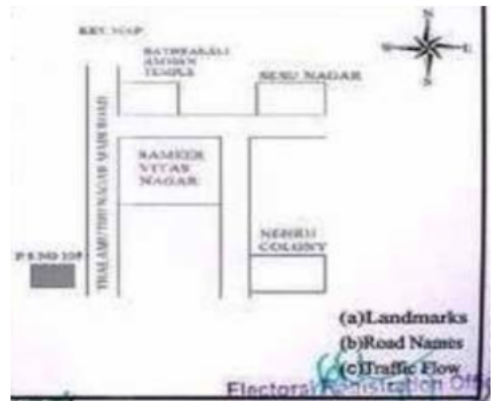

Nazri Naksha

Google Map View

Polling Station Building Front View

Polling Station Front View

Cad View

Key MAP View

1 பெயர் : முத்துராஜ் தந்தையின் பெயர்: ஆறுமுகம் முத்தையா வீட்டு எண் : 2/155 வயது : 25 பாலினம் : ஆண்	RCP2124832 Photo is available	2 பெயர் : பியூலா - கணவர் பெயர்: மதன் - வீட்டு எண் : 5/39 வயது : 39 பாலினம் : பெண்	RCP0549477 Photo is available	3 பெயர் : பெபியாள் தந்தையின் பெயர்: கருப்பசாமி வீட்டு எண் : 5/43 வயது : 29 பாலினம் : பெண்	RCP1917012 Photo is available
4 பெயர் : சாந்தகுமாரி - கணவர் பெயர்: அருள் கித்தேரியான் - வீட்டு எண் : 5-114 வயது : 42 பாலினம் : பெண்	RCP1188192 Photo is available	5 பெயர் : சந்தன மாரி கணவர் பெயர்: கணேசன் வீட்டு எண் : 5/158 வயது : 36 பாலினம் : பெண்	RCP1916618 Photo is available	6 பெயர் : பஞ்சவர்ணம் கணவர் பெயர்: ஆத்தியப்பன் வீட்டு எண் : 5/166 வயது : 54 பாலினம் : பெண்	RCP1903319 Photo is available
7 பெயர் : மரிய ராபின்ஸ்டன் தாயின் பெயர்: அம்புரோஸ் மேரி வீட்டு எண் : 5/268 வயது : 24 பாலினம் : ஆண்	RCP2278893 Photo is available	8 பெயர் : மிக்கேல் பெனிஸ்டன் தாயின் பெயர்: அம்புரோஸ் மேரி வீட்டு எண் : 5/268 வயது : 22 பாலினம் : ஆண்	RCP2279115 Photo is available	9 பெயர் : செல்வராணி கி கணவர் பெயர்: கிங்டன்குமார் - வீட்டு எண் : 5/299 வயது : 39 பாலினம் : பெண்	RCP0206896 Photo is available
10 பெயர் : தங்கமணி கணவர் பெயர்: பாஸ்கர் வீட்டு எண் : 5/329 வயது : 40 பாலினம் : பெண்	RCP1916824 Photo is available	11 பெயர் : பாலமுருகன் தந்தையின் பெயர்: சண்முகவேல் வீட்டு எண் : 5/377 வயது : 41 பாலினம் : ஆண்	RCP1916485 Photo is available	12 பெயர் : சிவ ரஞ்சினி கணவர் பெயர்: பாலமுருகன் வீட்டு எண் : 5/377 வயது : 40 பாலினம் : பெண்	RCP1916758 Photo is available
13 பெயர் : வேல்மணி கணவர் பெயர்: வன்னிய ராஜா வீட்டு எண் : 5/377 வயது : 35 பாலினம் : பெண்	RCP1916725 Photo is available	14 பெயர் : விஜயகுமார் தந்தையின் பெயர்: மாரியப்பன் வீட்டு எண் : 5/377 வயது : 26 பாலினம் : ஆண்	RCP1916949 Photo is available	15 பெயர் : வடிவுக்குமார் தந்தையின் பெயர்: வெள்ளைச்சாமி வீட்டு எண் : 5/418 வயது : 41 பாலினம் : ஆண்	RCP1916998 Photo is available
16 பெயர் : சத்தியா லெட்சுமி கணவர் பெயர்: வடிவு குமார் வீட்டு எண் : 5/418 வயது : 39 பாலினம் : பெண்	RCP1916915 Photo is available	17 பெயர் : தீபாஸ்ரீ கணவர் பெயர்: சரவண குமார் வீட்டு எண் : 5/536 வயது : 27 பாலினம் : பெண்	RCP1916832 Photo is available	18 பெயர் : இசக்கி சிவா தந்தையின் பெயர்: முருகன் வீட்டு எண் : 5/538-1 வயது : 28 பாலினம் : ஆண்	RCP1916501 Photo is available
19 பெயர் : சிவரஞ்சனி கணவர் பெயர்: இசக்கி பாஸ்கர் வீட்டு எண் : 5/538-1 வயது : 27 பாலினம் : பெண்	RCP1917145 Photo is available	20 பெயர் : சித்திரகனி கணவர் பெயர்: சுடலை மணி வீட்டு எண் : 5/539 வயது : 36 பாலினம் : பெண்	RCP1916881 Photo is available	21 பெயர் : சென்பகவள்ளி கணவர் பெயர்: மாயாண்டி வீட்டு எண் : 5/554 வயது : 35 பாலினம் : பெண்	RCP1916774 Photo is available
22 பெயர் : கில்பர்ட் - தந்தையின் பெயர்: சூசைமிக்வேல் - வீட்டு எண் : 5-583-2 வயது : 61 பாலினம் : ஆண்	RCP1125483 Photo is available	23 பெயர் : எல்லோரா - கணவர் பெயர்: கில்பர்ட் - வீட்டு எண் : 5-583-2 வயது : 58 பாலினம் : பெண்	RCP1125467 Photo is available	24 பெயர் : யோசுவா தந்தையின் பெயர்: ஈசாக் ஆசிர்வாதம் வீட்டு எண் : 5/686 வயது : 25 பாலினம் : ஆண்	RCP1916550 Photo is available
25 பெயர் : அருள்ராஜ் - தந்தையின் பெயர்: பெரியசாமி வீட்டு எண் : 12/187 வயது : 53 பாலினம் : ஆண்	RCP0336933 Photo is available	26 பெயர் : மரிய சந்திரா - கணவர் பெயர்: ஜெஸ்டின் வீட்டு எண் : 12/224 வயது : 27 பாலினம் : பெண்	RCP1233428 Photo is available	27 பெயர் : பொன்றாஜ் - தந்தையின் பெயர்: சுந்தர்ராஜ் - வீட்டு எண் : 12-364 வயது : 42 பாலினம் : ஆண்	RCP1125566 Photo is available
28 பெயர் : அர்ச்சனா - கணவர் பெயர்: பொன்றாஜ் - வீட்டு எண் : 12-364 வயது : 36 பாலினம் : பெண்	RCP1125558 Photo is available	29 பெயர் : எழில்அரசி ஸ்டெல்லா அ தந்தையின் பெயர்: அந்தோணி வீட்டு எண் : 12/482-பி வயது : 52 பாலினம் : பெண்	RCP2313724 Photo is available	30 பெயர் : ரமேஷ் - தந்தையின் பெயர்: ரல்பான் - வீட்டு எண் : 12/884-6-ஏ வயது : 56 பாலினம் : ஆண்	RCP0071597 Photo is available