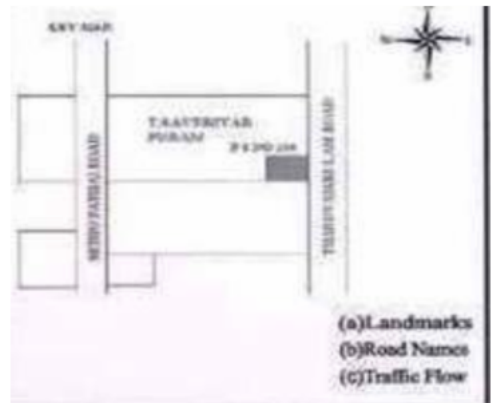

Key MAP View