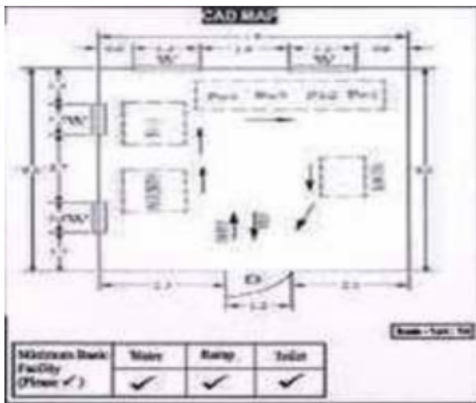

வாக்காளர் பதிவு அலுவலரின்
கையொப்பம்

Nazri Naksha

Google Map View

Polling Station Building Front View

Polling Station Front View

Cad View

Key MAP View

| | | | | | | | | | | | |
|----|------------|--|--------------------|----|------------|---|--------------------|----|------------|--|--------------------|
| 1 | RCP0789073 | பெயர் : ஜாண்சன் - தந்தையின் பெயர்: மிக்கேல் - வீட்டு எண் : 1 வயது : 59 பாலினம் : ஆண் | Photo is available | 2 | RCP0789487 | பெயர் : தமிழரசி - கணவர் பெயர்: பட்டாணி துரை - வீட்டு எண் : 1 வயது : 52 பாலினம் : பெண் | Photo is available | 3 | RCP0789354 | பெயர் : டேனியல் - தந்தையின் பெயர்: ராஜு பாண்டி - வீட்டு எண் : 1 வயது : 51 பாலினம் : ஆண் | Photo is available |
| 4 | RCP0789537 | பெயர் : பாலம்மாள் - கணவர் பெயர்: டேனியல் ராஜ் - வீட்டு எண் : 1 வயது : 49 பாலினம் : பெண் | Photo is available | 5 | RCP0789164 | பெயர் : சசிலா - கணவர் பெயர்: ஜாண்சன் - வீட்டு எண் : 1 வயது : 47 பாலினம் : பெண் | Photo is available | 6 | RCP0788992 | பெயர் : உலகம்மாள் - கணவர் பெயர்: பாண்டியன் - வீட்டு எண் : 1 வயது : 44 பாலினம் : பெண் | Photo is available |
| 7 | RCP0789172 | பெயர் : குமார் - தந்தையின் பெயர்: செந்தூர் பாண்டி - வீட்டு எண் : 1 வயது : 42 பாலினம் : ஆண் | Photo is available | 8 | RCP0788984 | பெயர் : சிவகாமி - கணவர் பெயர்: சேர்ம ராஜ் - வீட்டு எண் : 1 வயது : 41 பாலினம் : பெண் | Photo is available | 9 | RCP0788976 | பெயர் : முனிய சாமி - தந்தையின் பெயர்: சேகர் - வீட்டு எண் : 1 வயது : 38 பாலினம் : ஆண் | Photo is available |
| 10 | RCP0789461 | பெயர் : ஜெனிபா ஜெப செல்வி - கணவர் பெயர்: தங்கராஜ் - வீட்டு எண் : 1 வயது : 37 பாலினம் : பெண் | Photo is available | 11 | RCP0789156 | பெயர் : சுரேஷ் குமார் - தந்தையின் பெயர்: ஜாண்சன் - வீட்டு எண் : 1 வயது : 35 பாலினம் : ஆண் | Photo is available | 12 | RCP0789198 | பெயர் : மிக்கேல் ராஜ் - தந்தையின் பெயர்: ராஜன் - வீட்டு எண் : 1 வயது : 34 பாலினம் : ஆண் | Photo is available |
| 13 | RCP0789479 | பெயர் : சுஜி - தந்தையின் பெயர்: ஜாண்சன் - வீட்டு எண் : 1 வயது : 31 பாலினம் : பெண் | Photo is available | 14 | RCP0789370 | பெயர் : சந்திரிகா - தந்தையின் பெயர்: ராஜன் - வீட்டு எண் : 1 வயது : 30 பாலினம் : பெண் | Photo is available | 15 | RCP0788927 | பெயர் : பால சுப்பிரமணியன் - தந்தையின் பெயர்: கணேசன் - வீட்டு எண் : 1 வயது : 30 பாலினம் : ஆண் | Photo is available |
| 16 | RCP0788943 | பெயர் : அந்தோணி ஜேசு ராஜ் - தந்தையின் பெயர்: ஞான சேகர் - வீட்டு எண் : 1 வயது : 30 பாலினம் : ஆண் | Photo is available | 17 | RCP2393254 | பெயர் : சந்தன செல்வி ப தாயின் பெயர்: தமிழரசி வீட்டு எண் : 1/12ஸி-289-8 வயது : 19 பாலினம் : பெண் | Photo is available | 18 | RCP0466458 | பெயர் : ஜோஸ்பின்மேரி - கணவர் பெயர்: வேந்திமுத்து - வீட்டு எண் : 3-251 வயது : 51 பாலினம் : பெண் | Photo is available |
| 19 | RCP0040741 | பெயர் : முருகன் - தந்தையின் பெயர்: தங்கசாமி - வீட்டு எண் : 3A157-5 வயது : 46 பாலினம் : ஆண் | Photo is available | 20 | RCP2019552 | பெயர் : பொன் மாரியப்பன் தந்தையின் பெயர்: செந்திலாதிபன் வீட்டு எண் : 3ஏ/227 வயது : 25 பாலினம் : ஆண் | Photo is available | 21 | RCP0683524 | பெயர் : முருகேஸ்வரி - கணவர் பெயர்: கிருஷ்ணராஜா - வீட்டு எண் : 3A-242-3 வயது : 37 பாலினம் : பெண் | Photo is available |
| 22 | BVS2270742 | பெயர் : ராமலட்சுமி - கணவர் பெயர்: செல்வராஜ் - வீட்டு எண் : 3ஏ/444/3 வயது : 64 பாலினம் : பெண் | Photo is available | 23 | BVS1488766 | பெயர் : செல்வராஜ் - தந்தையின் பெயர்: பால்நாடார் - வீட்டு எண் : 5 வயது : 68 பாலினம் : ஆண் | Photo is available | 24 | RCP1406057 | பெயர் : கனகவல்லி - கணவர் பெயர்: செல்வராஜ் - வீட்டு எண் : 5 வயது : 61 பாலினம் : பெண் | Photo is available |
| 25 | BVS5060165 | பெயர் : சவேரியார்பாக்கியம் - தந்தையின் பெயர்: சேசராஜா - வீட்டு எண் : 5 வயது : 58 பாலினம் : ஆண் | Photo is available | 26 | BVS5059753 | பெயர் : ஜெயமேரி - கணவர் பெயர்: சவேரியார்பாக்கியம் - வீட்டு எண் : 5 வயது : 49 பாலினம் : பெண் | Photo is available | 27 | RCP0789578 | பெயர் : அற்புத சீலி - கணவர் பெயர்: செல்வராஜ் - வீட்டு எண் : 5 வயது : 39 பாலினம் : பெண் | Photo is available |
| 28 | RCP2094159 | பெயர் : ஆஷா தாயின் பெயர்: அல்போன்ஷா வீட்டு எண் : 5/12 வயது : 36 பாலினம் : பெண் | Photo is available | 29 | RCP1268481 | பெயர் : செல்வா கணேஷ் தந்தையின் பெயர்: ஐகோர்த்துரை வீட்டு எண் : 5-13 வயது : 26 பாலினம் : ஆண் | Photo is available | 30 | RCP1056027 | பெயர் : அந்தோணி பிரேமா - கணவர் பெயர்: ஞானராஜ் - வீட்டு எண் : 5-26 வயது : 66 பாலினம் : பெண் | Photo is available |