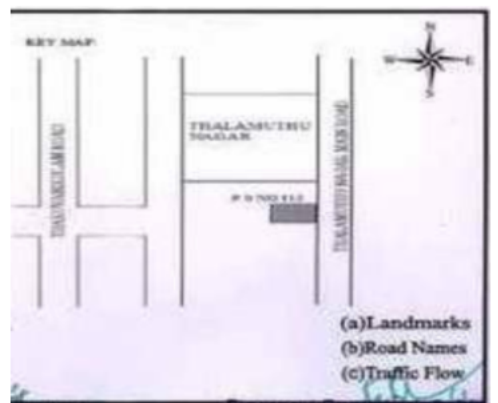

Key MAP View