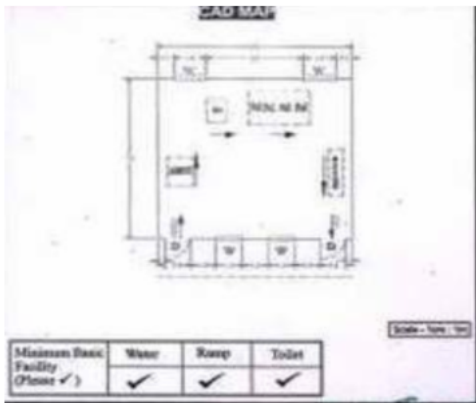

Google Map View

Polling Station Building Front View

Polling Station Front View

Cad View

Key MAP View

1 பெயர் : முத்து கருப்பசாமி சி தந்தையின் பெயர்: சின்னத்துரை - வீட்டு எண் : 1/121/48 வயது : 37 பாலினம் : ஆண்	RCP0129122 Photo is available	2 பெயர் : முத்துசெல்வி மு கணவர் பெயர்: முத்து கருப்பசாமி - வீட்டு எண் : 1/121-48 வயது : 33 பாலினம் : பெண்	RCP0129114 Photo is available	3 பெயர் : ஹரிஷ்வரன் - தந்தையின் பெயர்: பார்த்த சாரதி - வீட்டு எண் : 2/380/1 வயது : 28 பாலினம் : ஆண்	UVQ1791375 Photo is available
4 பெயர் : ஐய்யம்மாள் நா தந்தையின் பெயர்: கருப்பசாமி வீட்டு எண் : 2/468 வயது : 25 பாலினம் : பெண்	RCP2375764 Photo is available	5 பெயர் : வளர்மதி மகாலிங்கம் தந்தையின் பெயர்: மகாலிங்கம் - வீட்டு எண் : 2/482 வயது : 35 பாலினம் : பெண்	RCP1185438 Photo is available	6 பெயர் : பிரசாத் தந்தையின் பெயர்: தங்கமணி வீட்டு எண் : 2/509 வயது : 19 பாலினம் : ஆண்	RCP2388965 Photo is available
7 பெயர் : ஹென்ஸி ஜோயல் தந்தையின் பெயர்: வில்சன் வீட்டு எண் : 2/544 வயது : 19 பாலினம் : பெண்	RCP2375939 Photo is available	8 பெயர் : இசக்கி நந்தினி தந்தையின் பெயர்: பாண்டி வீட்டு எண் : 3அ/109-1 வயது : 25 பாலினம் : பெண்	RCP2192284 Photo is available	9 பெயர் : மகாராஜன் தந்தையின் பெயர்: பாண்டி வீட்டு எண் : 3ஏ/109-1 வயது : 22 பாலினம் : ஆண்	RCP2260727 Photo is available
10 பெயர் : மீனா முனியாண்டி தந்தையின் பெயர்: முனியாண்டி வீட்டு எண் : 4/342-3 வயது : 24 பாலினம் : பெண்	RCP2396141 Photo is available	11 பெயர் : கண்ணன் தந்தையின் பெயர்: முத்துக்குமார் வீட்டு எண் : 4/370 வயது : 35 பாலினம் : ஆண்	RCP2307098 Photo is available	12 பெயர் : கார்த்திகா - தந்தையின் பெயர்: ராமசாமி - வீட்டு எண் : 4/370 வயது : 30 பாலினம் : பெண்	XRQ1081223 Photo is available
13 பெயர் : மாரியம்மாள் - கணவர் பெயர்: முருகன் - வீட்டு எண் : 4/380 வயது : 55 பாலினம் : பெண்	RCP0676429 Photo is available	14 பெயர் : விஜய் பே தந்தையின் பெயர்: பேச்சி முத்து வீட்டு எண் : 4/463 வயது : 25 பாலினம் : ஆண்	RCP2396158 Photo is available	15 பெயர் : ஸ்டாலின் - தந்தையின் பெயர்: செல்வராணி - வீட்டு எண் : 4ம்/183/1, வயது : 40 பாலினம் : ஆண்	RCP0791699 Photo is available
16 பெயர் : நெல்லையப்பன் கே தந்தையின் பெயர்: குமாராசங்கரலிங்கம் வீட்டு எண் : 4ன்/25/1 வயது : 49 பாலினம் : ஆண்	RCP2294627 Photo is available	17 பெயர் : அஷ்டலட்சுமி நெ தந்தையின் பெயர்: நெல்லையப்பன் வீட்டு எண் : 4ன்/25/1 வயது : 22 பாலினம் : பெண்	RCP2260271 Photo is available	18 பெயர் : சின்னத்துரை மா தந்தையின் பெயர்: மாரியப்பன் ஆ வீட்டு எண் : 4எக்ஸ்/153-1, வயது : 28 பாலினம் : ஆண்	RCP2305811 Photo is available
19 பெயர் : மாரியம்மாள் ஜோ கணவர் பெயர்: ஜோதி சிவலிங்கம் வீட்டு எண் : 7-151 வயது : 53 பாலினம் : பெண்	RCP2364628 Photo is available	20 பெயர் : சிவசங்கர் ஜோ தந்தையின் பெயர்: ஜோதி சிவலிங்கம் வீட்டு எண் : 7-151 வயது : 27 பாலினம் : ஆண்	RCP2364610 Photo is available	21 பெயர் : ராதா - தந்தையின் பெயர்: நாகப்பன் - வீட்டு எண் : 8/81/ஏ வயது : 37 பாலினம் : பெண்	UXH0167965 Photo is available
22 பெயர் : பெரியசாமி - தந்தையின் பெயர்: செல்வம் - வீட்டு எண் : 8-740 வயது : 29 பாலினம் : ஆண்	RCP0952465 Photo is available	23 பெயர் : அங்காள் ஈஸ்வரன் - தந்தையின் பெயர்: வைரமணி - வீட்டு எண் : 8A-225-6 வயது : 40 பாலினம் : ஆண்	RCP1126770 Photo is available	24 பெயர் : குகன் தந்தையின் பெயர்: மாரீஸ்வரன் வீட்டு எண் : 9/27 வயது : 28 பாலினம் : ஆண்	RCP2225514 Photo is available
25 பெயர் : செண்பகா தேவி - கணவர் பெயர்: ரவிசுமார் - வீட்டு எண் : 9-40-2 வயது : 43 பாலினம் : பெண்	RCP1057314 Photo is available	26 பெயர் : ரவிசுமார் - தந்தையின் பெயர்: அன்பழகன் - வீட்டு எண் : 9-90-2 வயது : 47 பாலினம் : ஆண்	RCP1057322 Photo is available	27 பெயர் : மரிய வினிசியா தந்தையின் பெயர்: ரவிசுமார் வீட்டு எண் : 9/90-2 வயது : 21 பாலினம் : பெண்	RCP2160687 Photo is available
# 28 பெயர் : ராமலெட்சுமி அருள்தாஸ் கணவர் பெயர்: அருள்தாஸ் - வீட்டு எண் : 9-91 வயது : 60 பாலினம் : பெண்	RCP1057306 Photo is available	29 பெயர் : சுடலைகுமார் - தந்தையின் பெயர்: மாரியப்பன் - வீட்டு எண் : 9-150 வயது : 30 பாலினம் : பெண்	RCP0953133 Photo is available	30 பெயர் : பரமேஸ்வரி தந்தையின் பெயர்: கருப்பசாமி வீட்டு எண் : 9/159 வயது : 50 பாலினம் : ஆண்	RCP1343870 Photo is available