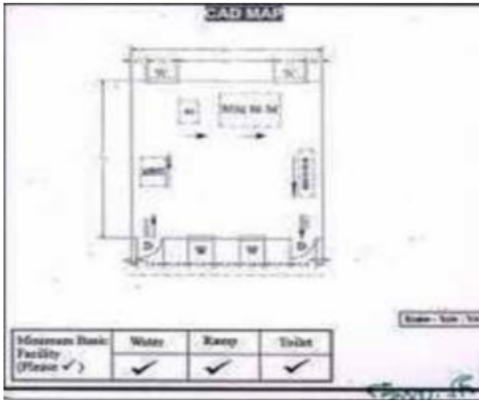

Google Map View

Polling Station Building Front View

Polling Station Front View

Cad View

Key MAP View

1 பெயர் : பேச்சி முத்து - தந்தையின் பெயர்: மாசாண முத்து - வீட்டு எண் : 1 வயது : 47 பாலினம் : ஆண் Photo is available	RCP0792838	2 பெயர் : செல்வ குமாரி - கணவர் பெயர்: பேச்சி முத்து - வீட்டு எண் : 1 வயது : 36 பாலினம் : பெண் Photo is available	RCP0792846	3 பெயர் : வினோத் குமார் - தந்தையின் பெயர்: கருப்பசாமி - வீட்டு எண் : 1 வயது : 34 பாலினம் : ஆண் Photo is available	RCP0792887
4 பெயர் : விக்னேஷ் - தந்தையின் பெயர்: கருப்பசாமி - வீட்டு எண் : 1 வயது : 30 பாலினம் : ஆண் Photo is available	RCP0792895	5 பெயர் : சண்முகத் தாய் - தந்தையின் பெயர்: சுப்பையா - வீட்டு எண் : 1 வயது : 30 பாலினம் : பெண் Photo is available	RCP0793018	6 பெயர் : சரண்யா - தந்தையின் பெயர்: ஆறுமுகம் - வீட்டு எண் : 1 வயது : 30 பாலினம் : பெண் Photo is available	RCP0793117
7 பெயர் : சுகன்யா - தந்தையின் பெயர்: ஆறுமுகம் - வீட்டு எண் : 1 வயது : 30 பாலினம் : பெண் Photo is available	RCP0793125	8 பெயர் : ஜான் கென்னடி - தந்தையின் பெயர்: மிக்கேல் துரை - வீட்டு எண் : 1 வயது : 30 பாலினம் : ஆண் Photo is available	RCP0793174	9 பெயர் : இசக்கியம்மாள் கணவர் பெயர்: கருப்பசாமி வீட்டு எண் : 1/341 வயது : 31 பாலினம் : பெண் Photo is available	RCP2328193
10 பெயர் : மாரியம்மாள் - கணவர் பெயர்: சுரேஷ் - வீட்டு எண் : 3 வயது : 43 பாலினம் : பெண் Photo is available	BVS1521764	11 பெயர் : காஞ்சனாதேவி - கணவர் பெயர்: முத்துசெல்வம் - வீட்டு எண் : 3-A வயது : 43 பாலினம் : பெண் Photo is available	BVS4686648	12 பெயர் : அ அனுசியா - தந்தையின் பெயர்: வே அரிகிருஷ்ணன் வீட்டு எண் : 5-18 வயது : 27 பாலினம் : பெண் Photo is available	RCP1189430
13 பெயர் : புகழ்ராமன் - தந்தையின் பெயர்: ராமசுவாமி - வீட்டு எண் : 7A-51 வயது : 39 பாலினம் : ஆண் Photo is available	RCP0336677	14 பெயர் : பாலசுந்தரி - கணவர் பெயர்: இசக்கிமுத்து - வீட்டு எண் : 9/158 வயது : 46 பாலினம் : பெண் Photo is available	RCP0553388	15 பெயர் : சுப்புலெட்சுமி - கணவர் பெயர்: சிவசுப்பிரமணியன் - வீட்டு எண் : 11-100-73 வயது : 54 பாலினம் : பெண் Photo is available	RCP0130070
16 பெயர் : மாரிமுத்து - தந்தையின் பெயர்: சிவசுப்பிரமணியன் - வீட்டு எண் : 11-100-73 வயது : 35 பாலினம் : ஆண் Photo is available	RCP0131169	17 பெயர் : மேரி - கணவர் பெயர்: டெல்வர் - வீட்டு எண் : 12 வயது : 68 பாலினம் : பெண் Photo is available	BVS4692398	18 பெயர் : ரா கார்த்திக் தந்தையின் பெயர்: நா ராஜ்குமார் வீட்டு எண் : 12/2 - 325 வயது : 23 பாலினம் : ஆண் Photo is available	RCP2052926
19 பெயர் : முத்து செல்வம் - தந்தையின் பெயர்: பால்சாமி - வீட்டு எண் : 12-3-1 வயது : 41 பாலினம் : ஆண் Photo is available	RCP0403246	20 பெயர் : காமாட்சி - கணவர் பெயர்: ராமலிங்கம் - வீட்டு எண் : 12-11-1 வயது : 68 பாலினம் : பெண் Photo is available	RCP0553073	21 பெயர் : மீனாட்சி - கணவர் பெயர்: மாரிமுத்து - வீட்டு எண் : 12-17 வயது : 55 பாலினம் : பெண் Photo is available	RCP0131250
22 பெயர் : கணேஷ்குமார் - தந்தையின் பெயர்: மாரிமுத்து - வீட்டு எண் : 12-17 வயது : 38 பாலினம் : ஆண் Photo is available	BVS5155981	23 பெயர் : ரதிமீனா - தந்தையின் பெயர்: மாரிமுத்து - வீட்டு எண் : 12-17 வயது : 36 பாலினம் : பெண் Photo is available	RCP0131268	24 பெயர் : ராம்சுமார் - தந்தையின் பெயர்: மாரிமுத்து - வீட்டு எண் : 12-17 வயது : 33 பாலினம் : ஆண் Photo is available	RCP0553479
25 பெயர் : சிவப்ரியா - தந்தையின் பெயர்: மாரிமுத்து - வீட்டு எண் : 12-17 வயது : 32 பாலினம் : பெண் Photo is available	RCP0553487	26 பெயர் : அருள்ஜோதி - கணவர் பெயர்: மூர்த்தி - வீட்டு எண் : 12-24A வயது : 47 பாலினம் : பெண் Photo is available	RCP0208215	27 பெயர் : கதிர்சே பானுடி - தந்தையின் பெயர்: முருகேசன் - வீட்டு எண் : 12-25 வயது : 39 பாலினம் : ஆண் Photo is available	RCP0403253
28 பெயர் : லெட்சுமி தேவி -- தந்தையின் பெயர்: முருகேசன் - வீட்டு எண் : 12-25 வயது : 37 பாலினம் : பெண் Photo is available	RCP0640854	29 பெயர் : கு முருகன் இதரர் பெயர்: மு பேச்சி வீட்டு எண் : 12/29 வயது : 56 பாலினம் : ஆண் Photo is available	RCP2052918	30 பெயர் : மு பேச்சி கணவர் பெயர்: கு முருகன் வீட்டு எண் : 12/29 வயது : 45 பாலினம் : பெண் Photo is available	RCP1974328