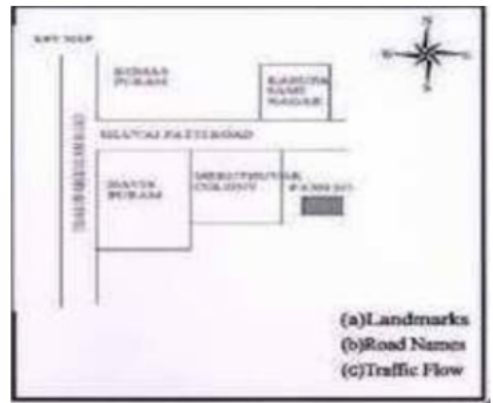

Google Map View

Polling Station Building Front View

Polling Station Front View

Cad View

Key MAP View

1 பெயர் : சக்திசுமார் - தந்தையின் பெயர்: ராஜமணிநாடார் - வீட்டு எண் : 1-226 வயது : 56 பாலினம் : ஆண்	RCP0336388 Photo is available	2 பெயர் : பாலகணேசன் - தந்தையின் பெயர்: ஆறுமுகம் - வீட்டு எண் : 1-424 வயது : 64 பாலினம் : ஆண்	RCP0336263 Photo is available	3 பெயர் : சியாமளா - தந்தையின் பெயர்: பாலகணேசன் - வீட்டு எண் : 1-424 வயது : 36 பாலினம் : பெண்	RCP0336255 Photo is available
4 பெயர் : மரியம்மாள் கணவர் பெயர்: மணிகண்டன் வீட்டு எண் : 1-532-2 வயது : 36 பாலினம் : பெண்	RCP1282326 Photo is available	5 பெயர் : பாலமுருகன் ஆ தந்தையின் பெயர்: ஆறுமுகவேல் வீட்டு எண் : 1 தெரு வயது : 42 பாலினம் : ஆண்	RCP2312395 Photo is available	6 பெயர் : லக்ஷ்மி பா கணவர் பெயர்: பாலமுருகன் வீட்டு எண் : 1 தெரு வயது : 37 பாலினம் : பெண்	RCP2310977 Photo is available
7 பெயர் : த்ரிஷா எரன்ஸ் தந்தையின் பெயர்: எபரென்ஸ் வீட்டு எண் : 1வது தெரு வயது : 25 பாலினம் : பெண்	RCP2322220 Photo is available	8 பெயர் : சந்தன மாரி தந்தையின் பெயர்: கோவிந்தராஜ் வீட்டு எண் : 2/382 வயது : 25 பாலினம் : பெண்	RCP2049047 Photo is available	9 பெயர் : பரலோக ஏலிசி தந்தையின் பெயர்: அந்தோனிராஜ் வீட்டு எண் : 5/403 வயது : 22 பாலினம் : பெண்	RCP2257525 Photo is available
10 பெயர் : ரவிச்சந்திரன் இதரர் பெயர்: எஸ்தர் ராணி வீட்டு எண் : 7 வயது : 54 பாலினம் : ஆண்	RCP2300721 Photo is available	11 பெயர் : கொளஞ்சி - தந்தையின் பெயர்: ராமையன் - வீட்டு எண் : 7/10 வயது : 58 பாலினம் : ஆண்	RCP1059740 Photo is available	12 பெயர் : லட்சுமி - கணவர் பெயர்: கொளஞ்சி - வீட்டு எண் : 7/10 வயது : 43 பாலினம் : பெண்	RCP1059757 Photo is available
13 பெயர் : அமர்நாத் மா தந்தையின் பெயர்: மாரிமுத்து வீட்டு எண் : 7/148 வயது : 20 பாலினம் : ஆண்	RCP2375566 Photo is available	14 பெயர் : அந்தோனி தாமஸ் தந்தையின் பெயர்: மைக்கேல் சம்மனசு வீட்டு எண் : 7/535 வயது : 50 பாலினம் : ஆண்	RCP2150639 Photo is available	15 பெயர் : அந்தோனி மைக்கேல் தாமஸ் ரெ கணவர் பெயர்: அந்தோனி தாமஸ் வீட்டு எண் : 7/535 வயது : 50 பாலினம் : பெண்	RCP2318780 Photo is available
16 பெயர் : ஜேன் மேக்லின் அ தந்தையின் பெயர்: அந்தோனி தாமஸ் வீட்டு எண் : 7/535 வயது : 21 பாலினம் : பெண்	RCP2319382 Photo is available	17 பெயர் : ரமேஷ் தந்தையின் பெயர்: பேச்சிமுத்து வீட்டு எண் : 7/555 வயது : 27 பாலினம் : ஆண்	RCP1376375 Photo is available	18 பெயர் : பொன்இசக்கிதனம் - தந்தையின் பெயர்: ராஜ் - வீட்டு எண் : 7-613 வயது : 30 பாலினம் : பெண்	RCP0893958 Photo is available
19 பெயர் : தமிழ்செல்வி கணவர் பெயர்: மணிகண்டன் வீட்டு எண் : 7/622 வயது : 34 பாலினம் : பெண்	RCP2127017 Photo is available	20 பெயர் : செய்ப்பா - கணவர் பெயர்: அப்துல் மஜீத் - வீட்டு எண் : 7-625 வயது : 65 பாலினம் : பெண்	RCP0893917 Photo is available	21 பெயர் : அந்தோணிசாமி தந்தையின் பெயர்: கருப்பசாமி வீட்டு எண் : 7/642 வயது : 30 பாலினம் : ஆண்	RCP2048833 Photo is available
22 பெயர் : ஜெயபால் தந்தையின் பெயர்: கருப்பசாமி வீட்டு எண் : 7/642 வயது : 28 பாலினம் : ஆண்	RCP2048890 Photo is available	23 பெயர் : ராஜலக்ஷ்மி தந்தையின் பெயர்: சிவ தானு வீட்டு எண் : 7/643 வயது : 43 பாலினம் : பெண்	RCP2048957 Photo is available	24 பெயர் : சிவசஞ்சய் சு தந்தையின் பெயர்: சுரேஷ் வீட்டு எண் : 7/643 வயது : 20 பாலினம் : ஆண்	RCP2198372 Photo is available
25 பெயர் : சண்முகவேல் - தந்தையின் பெயர்: சுப்பிரமணி - வீட்டு எண் : 7-647 வயது : 53 பாலினம் : ஆண்	RCP0893941 Photo is available	26 பெயர் : பொன் மணிகண்ட பிரபு தந்தையின் பெயர்: பாபு வீட்டு எண் : 7/653 வயது : 22 பாலினம் : ஆண்	RCP2108447 Photo is available	27 பெயர் : கஸ்தூரி - தந்தையின் பெயர்: வள்ளியம்மாள் - வீட்டு எண் : 7-670 வயது : 48 பாலினம் : ஆண்	RCP0793463 Photo is available
28 பெயர் : லலிதா - கணவர் பெயர்: உலகநாதன் - வீட்டு எண் : 7 / 679 -6 வயது : 57 பாலினம் : பெண்	RCP0540062 Photo is available	29 பெயர் : உலகநாதன் - தந்தையின் பெயர்: கோவிந்தசாமி - வீட்டு எண் : 7 / 679 - 6 வயது : 56 பாலினம் : ஆண்	RCP0540054 Photo is available	30 பெயர் : காயத்ரி - தந்தையின் பெயர்: உலகநாதன் - வீட்டு எண் : 7/679-6 வயது : 30 பாலினம் : பெண்	RCP1050996 Photo is available