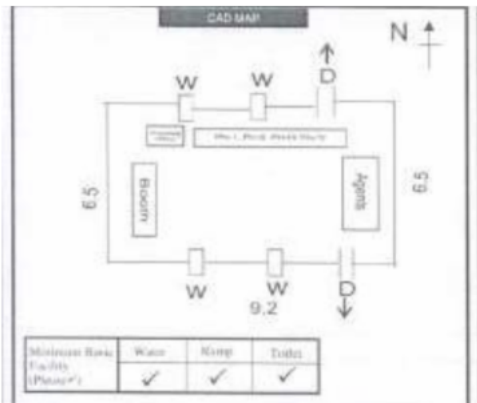

Google Map View

Polling Station Building Front View

Polling Station Front View

Cad View

Key MAP View

1 பெயர் : மேரி - கணவர் பெயர்: குருசாமி - வீட்டு எண் : 1-35 வயது : 43 பாலினம் : பெண்	RCP1127679 Photo is available	2 பெயர் : கார்த்தீஸ்வரி - கணவர் பெயர்: ராமகிருஷ்ணன் - வீட்டு எண் : 1-36 வயது : 33 பாலினம் : பெண்	RCP0893966 Photo is available	3 பெயர் : கருப்பாயி கணவர் பெயர்: பெருமாள் வீட்டு எண் : 1-43-1 வயது : 52 பாலினம் : பெண்	RCP1264779 Photo is available
4 பெயர் : முனியசாமி தந்தையின் பெயர்: பெருமாள் வீட்டு எண் : 1-43-1 வயது : 30 பாலினம் : ஆண்	RCP1264753 Photo is available	5 பெயர் : கௌசல்யா கணவர் பெயர்: முனியசாமி வீட்டு எண் : 1-43-1 வயது : 26 பாலினம் : பெண்	RCP1264761 Photo is available	6 பெயர் : சண்முக ரதி - தந்தையின் பெயர்: சுப்பிரமணியன் - வீட்டு எண் : 1-51 வயது : 31 பாலினம் : பெண்	RCP1058593 Photo is available
7 பெயர் : ஆறுமுக பெருமாள் - தந்தையின் பெயர்: சுப்பிரமணியன் - வீட்டு எண் : 1-51 வயது : 30 பாலினம் : பெண்	RCP1058601 Photo is available	8 பெயர் : ரா மான்சி பிரியா - தந்தையின் பெயர்: ராஜேந்திரன் - வீட்டு எண் : 1-58 வயது : 28 பாலினம் : பெண்	RCP1151257 Photo is available	9 பெயர் : சிவ பிரகதி கணவர் பெயர்: அருணா சிவ சேகர் ச வீட்டு எண் : 1/64 வயது : 27 பாலினம் : பெண்	RCP2383628 Photo is available
10 பெயர் : சுந்தர் தந்தையின் பெயர்: பிச்சைக்கனி வீட்டு எண் : 1/66 வயது : 43 பாலினம் : ஆண்	RCP1279470 Photo is available	11 பெயர் : முத்துக்குமார் ப தந்தையின் பெயர்: பரமசிவம் வீட்டு எண் : 1/98 வயது : 22 பாலினம் : ஆண்	RCP2382018 Photo is available	12 பெயர் : மகேஸ்வரி - கணவர் பெயர்: ஆறுமுகச்சாமி - வீட்டு எண் : 1-105 வயது : 41 பாலினம் : பெண்	RCP1127620 Photo is available
13 பெயர் : மணிகண்டன் - தந்தையின் பெயர்: பெரியசாமி - வீட்டு எண் : 1-532-2 வயது : 39 பாலினம் : ஆண்	RCP1127653 Photo is available	14 பெயர் : மாரியம்மாள் - கணவர் பெயர்: மணிகண்டன் - வீட்டு எண் : 1-532-2 வயது : 35 பாலினம் : பெண்	RCP1127687 Photo is available	15 பெயர் : சுதா - தாயின் பெயர்: அசோக் குமார் - வீட்டு எண் : 2-7 வயது : 34 பாலினம் : பெண்	RCP0954289 Photo is available
16 பெயர் : சந்தனமாரி - கணவர் பெயர்: மாரிச்செல்வம் - வீட்டு எண் : 2-10 வயது : 31 பாலினம் : பெண்	RCP0793877 Photo is available	17 பெயர் : நந்த குமார் - தந்தையின் பெயர்: கன்னியப்பன் - வீட்டு எண் : 2-26 வயது : 28 பாலினம் : ஆண்	RCP1233964 Photo is available	18 பெயர் : சந்தன மாரி - கணவர் பெயர்: முத்து - வீட்டு எண் : 2-46 வயது : 39 பாலினம் : பெண்	RCP0793737 Photo is available
19 பெயர் : ஏ. பூங்கொடி மாரிஸ்த தந்தையின் பெயர்: அந்தோனி ராயப்பன் வீட்டு எண் : 2/47 வயது : 43 பாலினம் : ஆண்	RCP1980390 Photo is available	20 பெயர் : ஏ.ம. லக்ஷ்மி கணவர் பெயர்: மாரியப்பன் வீட்டு எண் : 2/47-4 வயது : 75 பாலினம் : பெண்	RCP1980127 Photo is available	21 பெயர் : சித்ரா கணவர் பெயர்: மணிகண்டன் வீட்டு எண் : 2/48 வயது : 21 பாலினம் : பெண்	RCP2210615 Photo is available
22 பெயர் : பூமிகா - கணவர் பெயர்: கணபதி - வீட்டு எண் : 2-49 வயது : 59 பாலினம் : பெண்	RCP1234012 Photo is available	23 பெயர் : ராமசாமி - தந்தையின் பெயர்: ஐயம் பெருமாள் - வீட்டு எண் : 2-50 வயது : 34 பாலினம் : ஆண்	RCP1058817 Photo is available	24 பெயர் : நட்தார் - தந்தையின் பெயர்: ஐயம் பெருமாள் - வீட்டு எண் : 2-50 வயது : 29 பாலினம் : ஆண்	RCP1058825 Photo is available
25 பெயர் : தினகரன் தந்தையின் பெயர்: இசக்கிமுத்து வீட்டு எண் : 2/52 வயது : 39 பாலினம் : ஆண்	RCP2281764 Photo is available	26 பெயர் : டயானா செ கணவர் பெயர்: அருண்ராஜ் வீட்டு எண் : 2/52 வயது : 23 பாலினம் : பெண்	RCP2385805 Photo is available	27 பெயர் : சந்தனமாரி - கணவர் பெயர்: வள்ளிநாயகம் - வீட்டு எண் : 2-55 வயது : 49 பாலினம் : பெண்	RCP1058692 Photo is available
28 பெயர் : இசக்கியம்மாள் - கணவர் பெயர்: பாலாஜி - வீட்டு எண் : 2-56 வயது : 29 பாலினம் : பெண்	RCP1058668 Photo is available	29 பெயர் : சந்தனமாரி - தந்தையின் பெயர்: சிவபெருமாள் - வீட்டு எண் : 2-56 வயது : 28 பாலினம் : பெண்	RCP1058635 Photo is available	30 பெயர் : மகா லெட்சுமி - கணவர் பெயர்: மாரிச் செல்வம் - வீட்டு எண் : 2-57 வயது : 33 பாலினம் : பெண்	RCP1058874 Photo is available