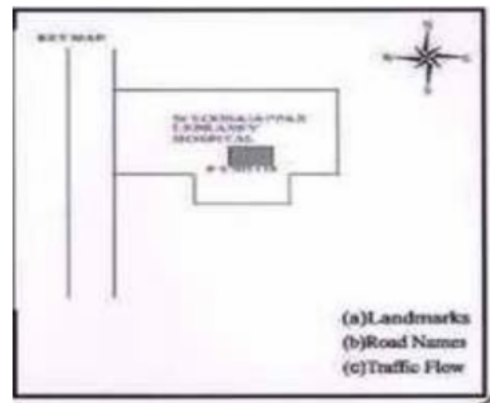

Google Map View

Polling Station Building Front View

Polling Station Front View

Cad View

Key MAP View

1	RCP1059807	பெயர் : சண்முகராஜ் - தந்தையின் பெயர்: மகாராஜன் - வீட்டு எண் : 2-278 வயது : 36 பாலினம் : ஆண்	Photo is available	2	RCP2068153	பெயர் : சுப்பிரமணி தந்தையின் பெயர்: மகாராஜன் வீட்டு எண் : 2/278 வயது : 32 பாலினம் : ஆண்	Photo is available	3	RCP2125714	பெயர் : தங்கராஜ் தந்தையின் பெயர்: பாலகிருஷ்ணன் வீட்டு எண் : 2/288 - 1 வயது : 42 பாலினம் : ஆண்	Photo is available
4	RCP2068427	பெயர் : விஜயலெட்சுமி கணவர் பெயர்: லோகநாதன் வீட்டு எண் : 2/310 வயது : 37 பாலினம் : பெண்	Photo is available	5	RCP1234319	பெயர் : மது பாலா - தந்தையின் பெயர்: அஜய் கோஸ் - வீட்டு எண் : 2-314 வயது : 27 பாலினம் : பெண்	Photo is available	6	RCP1901651	பெயர் : வள்ளியம்மாள் கணவர் பெயர்: கோபால் வீட்டு எண் : 2/315 வயது : 73 பாலினம் : பெண்	Photo is available
7	RCP1976109	பெயர் : ஜெயபால் தந்தையின் பெயர்: கதீரேசன் வீட்டு எண் : 2/316 வயது : 37 பாலினம் : ஆண்	Photo is available	8	RCP1902436	பெயர் : அரிகரசுதன் தந்தையின் பெயர்: கோபால் வீட்டு எண் : 2/318 வயது : 53 பாலினம் : ஆண்	Photo is available	9	RCP1948637	பெயர் : முத்து லெட்சுமி கணவர் பெயர்: ஹரிஹரசுதன் வீட்டு எண் : 2/318 வயது : 49 பாலினம் : பெண்	Photo is available
10	RCP0955674	பெயர் : அந்தோணிதுரைராஜ் - கணவர் பெயர்: அந்தோணி மிக்கேல் - வீட்டு எண் : 2-319 வயது : 62 பாலினம் : பெண்	Photo is available	11	RCP1284074	பெயர் : முத்துவேல் சுப்பு தந்தையின் பெயர்: அயப்பன் வீட்டு எண் : 2/335-1 வயது : 25 பாலினம் : ஆண்	Photo is available	12	RCP2106441	பெயர் : காளீஸ்வரி தந்தையின் பெயர்: ஐயப்பன் வீட்டு எண் : 2/335-1 வயது : 22 பாலினம் : பெண்	Photo is available
13	RCP2068526	பெயர் : சோசா யஜீன் கணவர் பெயர்: சத்தியநாராயணன் வீட்டு எண் : 2/341 வயது : 52 பாலினம் : பெண்	Photo is available	14	RCP2068492	பெயர் : ஜெகதீஷ் தந்தையின் பெயர்: சத்தியநாராயணன் வீட்டு எண் : 2/341 வயது : 25 பாலினம் : ஆண்	Photo is available	15	RCP1190289	பெயர் : செல்வக்குமார் - தந்தையின் பெயர்: ராஜ்குமார் - வீட்டு எண் : 2-348 வயது : 37 பாலினம் : ஆண்	Photo is available
16	RCP1190313	பெயர் : மோனிஷா - கணவர் பெயர்: ரமேஷ் - வீட்டு எண் : 2-348 வயது : 35 பாலினம் : பெண்	Photo is available	17	RCP1190206	பெயர் : ரமேஷ் - தந்தையின் பெயர்: ராஜ்குமார் - வீட்டு எண் : 2-348 வயது : 34 பாலினம் : ஆண்	Photo is available	18	RCP1190305	பெயர் : ஜெயக்குமார் - தந்தையின் பெயர்: ராஜ்குமார் - வீட்டு எண் : 2-348 வயது : 30 பாலினம் : ஆண்	Photo is available
19	RCP1190347	பெயர் : மேரி - கணவர் பெயர்: ஜெயபால் - வீட்டு எண் : 3-988 வயது : 55 பாலினம் : பெண்	Photo is available	20	RCP0956094	பெயர் : கவியரசன் - தந்தையின் பெயர்: அந்தோணி சாமி - வீட்டு எண் : 4-19 வயது : 35 பாலினம் : ஆண்	Photo is available	21	RCP2068161	பெயர் : உதய குமார் தந்தையின் பெயர்: உலகநாதன் வீட்டு எண் : 4/21 வயது : 32 பாலினம் : ஆண்	Photo is available
22	RCP2068336	பெயர் : பேச்சியம்மாள் கணவர் பெயர்: உதய குமார் வீட்டு எண் : 4/21 வயது : 31 பாலினம் : பெண்	Photo is available	23	RCP2068203	பெயர் : அஜீத் குமார் தந்தையின் பெயர்: உலகநாதன் வீட்டு எண் : 4/24 வயது : 28 பாலினம் : ஆண்	Photo is available	24	RCP0689380	பெயர் : சக்திவேல் - தந்தையின் பெயர்: காளிமுத்து - வீட்டு எண் : 4-41 வயது : 40 பாலினம் : ஆண்	Photo is available
25	RCP2068443	பெயர் : அனந்த ஸ்டெல்லா தந்தையின் பெயர்: பால் ராஜ் வீட்டு எண் : 4/78 வயது : 24 பாலினம் : பெண்	Photo is available	26	RCP2068310	பெயர் : மைக்கேல் அரசி தந்தையின் பெயர்: பால் ராஜ் வீட்டு எண் : 4/78 வயது : 23 பாலினம் : பெண்	Photo is available	27	RCP2068468	பெயர் : சச்சின் பாரதி தந்தையின் பெயர்: அந்தோனி தனுஷ் பாலன் வீட்டு எண் : 4/94/3 வயது : 24 பாலினம் : ஆண்	Photo is available
28	RCP2068534	பெயர் : இலக்கியா தந்தையின் பெயர்: முத்து முருகன் வீட்டு எண் : 4/95-2 வயது : 24 பாலினம் : பெண்	Photo is available	29	RCP2068542	பெயர் : ஆனந்த ஜோதி தந்தையின் பெயர்: முத்து முருகன் வீட்டு எண் : 4/95-2 வயது : 23 பாலினம் : பெண்	Photo is available	30	RCP2106219	பெயர் : உமையவேல் தாயின் பெயர்: முத்துமாரி வீட்டு எண் : 4/123 வயது : 23 பாலினம் : ஆண்	Photo is available