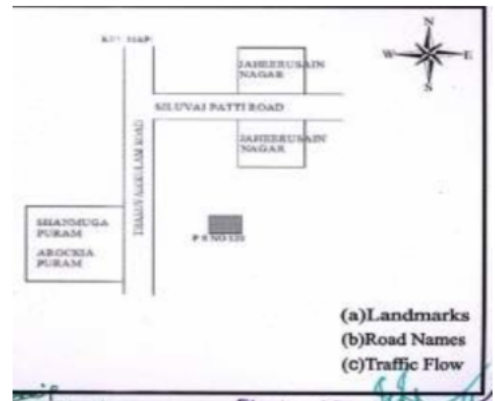

Key MAP View