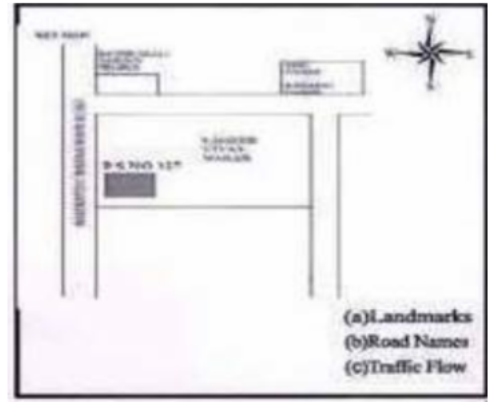

Google Map View

Polling Station Building Front View

Polling Station Front View

Cad View

Key MAP View

1 பெயர் : மோகன் - தந்தையின் பெயர்: பிரேம் - வீட்டு எண் : 5-111 வயது : 39 பாலினம் : ஆண்	RCP0958959 Photo is available	2 பெயர் : சரண்யா - தந்தையின் பெயர்: பிரேம் - வீட்டு எண் : 5-111 வயது : 30 பாலினம் : பெண்	RCP0958975 Photo is available	3 பெயர் : பரமேஸ்வரி ச கணவர் பெயர்: வாழாவெட்டியான் வீட்டு எண் : 5/317 வயது : 35 பாலினம் : பெண்	RCP2131605 Photo is available
4 பெயர் : மயிலேரும் பெருமாள் தந்தையின் பெயர்: பொன்னப்பிள்ளை வீட்டு எண் : 6/256 வயது : 58 பாலினம் : ஆண்	RCP2181246 Photo is available	5 பெயர் : மகேஸ்வரன் தந்தையின் பெயர்: மயிலேறும் பெருமாள் வீட்டு எண் : 6/256 வயது : 21 பாலினம் : ஆண்	RCP2181121 Photo is available	6 பெயர் : ம பொன்ராஜ் தந்தையின் பெயர்: மயிலேறும் பெருமாள் வீட்டு எண் : 6/256 வயது : 19 பாலினம் : ஆண்	RCP2347656 Photo is available
7 பெயர் : பொன்ராஜ் தந்தையின் பெயர்: மயிலேரும் பெருமாள் வீட்டு எண் : 6/256 சமீர் வியாஸ் நகர் வயது : 19 பாலினம் : ஆண்	RCP2306082 Photo is available	8 பெயர் : சக்திவேல் - தந்தையின் பெயர்: ஆறுமுகநைனார் - வீட்டு எண் : 6-569-3 வயது : 50 பாலினம் : ஆண்	RCP1473925 Photo is available	9 பெயர் : முருகன் தந்தையின் பெயர்: ஆறுமுகம் வீட்டு எண் : 6எக்ஸ்338-2 வயது : 41 பாலினம் : ஆண்	RCP2360022 Photo is available
S 10 பெயர் : அருள்ராஜ் தந்தையின் பெயர்: மரியவியாகுலம் - வீட்டு எண் : 12/215 வயது : 42 பாலினம் : ஆண்	BVS2004174 Photo is available	11 பெயர் : அந்தோணிஆல்வின்பெனாகட் - தந்தையின் பெயர்: தனிஸ்லால்பாண்டி - வீட்டு எண் : 12/856, சமீர்வியாஸ்நகர் வயது : 39 பாலினம் : ஆண்	BVS5007406 Photo is available	12 பெயர் : பிச்சம்மாள் கணவர் பெயர்: ரமேஷ் வீட்டு எண் : 12/884-6-ஏ வயது : 53 பாலினம் : பெண்	RCP1371095 Photo is available
13 பெயர் : விஸ்வநாதன் - தந்தையின் பெயர்: மாரியப்பன் - வீட்டு எண் : 12B வயது : 30 பாலினம் : ஆண்	RCP1130699 Photo is available	14 பெயர் : அருண் ஜோதி தந்தையின் பெயர்: ஈஸ்வரமுர்த்தி வீட்டு எண் : 12பி வயது : 29 பாலினம் : பெண்	RCP2394781 Photo is available	15 பெயர் : லிங்கம்மாள் கணவர் பெயர்: சந்தனகுமார் வீட்டு எண் : 12பீ/14 வயது : 40 பாலினம் : பெண்	RCP1334226 Photo is available
16 பெயர் : தனபிரியா தந்தையின் பெயர்: பெரியசாமி வீட்டு எண் : 12பீ/45பீ வயது : 26 பாலினம் : பெண்	RCP2026813 Photo is available	17 பெயர் : எப்பிரா தந்தையின் பெயர்: கிதியோன் வீட்டு எண் : 12பி/52, வயது : 24 பாலினம் : பெண்	RCP2367209 Photo is available	18 பெயர் : முருகேஸ்வரி கணவர் பெயர்: சுரேஷ் வீட்டு எண் : 12பீ/71 வயது : 27 பாலினம் : பெண்	RCP1334200 Photo is available
19 பெயர் : உமா மகேஷ்வரி தந்தையின் பெயர்: அறுமுகநயினார் வீட்டு எண் : 12B/71 வயது : 24 பாலினம் : பெண்	RCP1925262 Photo is available	20 பெயர் : அருணா கணவர் பெயர்: மாரிசெல்வம் வீட்டு எண் : 12பி/78 ஸமீர்வியாஸ் நகர் வயது : 34 பாலினம் : பெண்	RCP2220234 Photo is available	21 பெயர் : கிஷோர் குமார் தந்தையின் பெயர்: முனியசுவாமி வீட்டு எண் : 12பீ/133 வயது : 26 பாலினம் : ஆண்	RCP1334242 Photo is available
22 பெயர் : நாகலட்சுமி கணவர் பெயர்: முத்துகுமார் முத்துகுமார் வீட்டு எண் : 12பி/236 ஸமீர்வியாஸ் நகர் சிலுவைவெட்டி வயது : 22 பாலினம் : பெண்	RCP2346377 Photo is available	23 பெயர் : பாலமுருகன் - தாயின் பெயர்: சுப்புதாய் - வீட்டு எண் : 12B-279 வயது : 36 பாலினம் : ஆண்	RCP0958876 Photo is available	24 பெயர் : நந்தினி - தாயின் பெயர்: சுப்புதாய் - வீட்டு எண் : 12B-279A வயது : 32 பாலினம் : பெண்	RCP0958884 Photo is available
25 பெயர் : மரியா ஏஞ்சல் கணவர் பெயர்: மரிய ஜேசு வீட்டு எண் : 12பீ/320 வயது : 33 பாலினம் : பெண்	RCP1374479 Photo is available	26 பெயர் : ராமலெட்சுமணன் - தந்தையின் பெயர்: சுப்பிரமணியன் - வீட்டு எண் : 12B-335 வயது : 37 பாலினம் : ஆண்	RCP0895656 Photo is available	27 பெயர் : ஆறுமுகம் - தந்தையின் பெயர்: சுப்பிரமணியன் - வீட்டு எண் : 12B-335 வயது : 31 பாலினம் : ஆண்	RCP0895649 Photo is available
28 பெயர் : முத்து கருப்பன் செ தந்தையின் பெயர்: செல்வம் வீட்டு எண் : 12பி/336 வயது : 26 பாலினம் : ஆண்	RCP2265940 Photo is available	29 பெயர் : கிருஷ்ணன் செ தந்தையின் பெயர்: செல்வம் வீட்டு எண் : 12பி/336 வயது : 25 பாலினம் : ஆண்	RCP2265999 Photo is available	30 பெயர் : முத்துலெட்சுமி மு கணவர் பெயர்: முத்து கருப்பன் வீட்டு எண் : 12பி/336 வயது : 20 பாலினம் : பெண்	RCP2292696 Photo is available