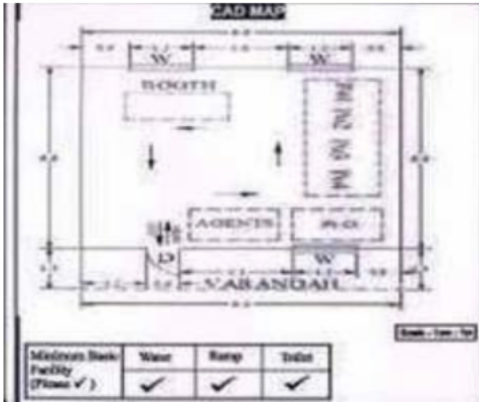

Google Map View

Polling Station Building Front View

Polling Station Front View

Cad View

Key MAP View

1 பெயர் : மோகன் - தந்தையின் பெயர்: பிரேம் - வீட்டு எண் : 5-111 வயது : 39 பாலினம் : ஆண்	RCP0958959 Photo is available	2 பெயர் : சரண்யா - தந்தையின் பெயர்: பிரேம் - வீட்டு எண் : 5-111 வயது : 30 பாலினம் : பெண்	RCP0958975 Photo is available	3 பெயர் : பரமேஸ்வரி ச கணவர் பெயர்: வாழாவெட்டியான் வீட்டு எண் : 5/317 வயது : 35 பாலினம் : பெண்	RCP2131605 Photo is available
4 பெயர் : மயிலேரும் பெருமாள் தந்தையின் பெயர்: பொன்னப்பிள்ளை வீட்டு எண் : 6/256 வயது : 58 பாலினம் : ஆண்	RCP2181246 Photo is available	5 பெயர் : மகேஸ்வரன் தந்தையின் பெயர்: மயிலேறும் பெருமாள் வீட்டு எண் : 6/256 வயது : 21 பாலினம் : ஆண்	RCP2181121 Photo is available	6 பெயர் : ம பொன்ராஜ் தந்தையின் பெயர்: மயிலேறும் பெருமாள் வீட்டு எண் : 6/256 வயது : 19 பாலினம் : ஆண்	RCP2347656 Photo is available
7 பெயர் : பொன்ராஜ் தந்தையின் பெயர்: மயிலேரும் பெருமாள் வீட்டு எண் : 6/256 சமீர் வியாஸ் நகர் வயது : 19 பாலினம் : ஆண்	RCP2306082 Photo is available	8 பெயர் : சக்திவேல் - தந்தையின் பெயர்: ஆறுமுகநைனார் - வீட்டு எண் : 6-569-3 வயது : 50 பாலினம் : ஆண்	RCP1473925 Photo is available	9 பெயர் : முருகன் தந்தையின் பெயர்: ஆறுமுகம் வீட்டு எண் : 6எக்ஸ்338-2 வயது : 41 பாலினம் : ஆண்	RCP2360022 Photo is available
S 10 பெயர் : அருள்ராஜ் தந்தையின் பெயர்: மரியவியாகுலம் - வீட்டு எண் : 12/215 வயது : 42 பாலினம் : ஆண்	BVS2004174 Photo is available	11 பெயர் : அந்தோணிஆல்வின்பெனாகட் - தந்தையின் பெயர்: தனிஸ்லால்பாண்டி - வீட்டு எண் : 12/856, சமீர்வியாஸ்நகர் வயது : 39 பாலினம் : ஆண்	BVS5007406 Photo is available	12 பெயர் : பிச்சம்மாள் கணவர் பெயர்: ரமேஷ் வீட்டு எண் : 12/884-6-ஏ வயது : 53 பாலினம் : பெண்	RCP1371095 Photo is available
13 பெயர் : விஸ்வநாதன் - தந்தையின் பெயர்: மாரியப்பன் - வீட்டு எண் : 12B வயது : 30 பாலினம் : ஆண்	RCP1130699 Photo is available	14 பெயர் : அருண் ஜோதி தந்தையின் பெயர்: ஈஸ்வரமுர்த்தி வீட்டு எண் : 12பி வயது : 29 பாலினம் : பெண்	RCP2394781 Photo is available	15 பெயர் : லிங்கம்மாள் கணவர் பெயர்: சந்தனகுமார் வீட்டு எண் : 12பீ/14 வயது : 40 பாலினம் : பெண்	RCP1334226 Photo is available
16 பெயர் : தனபிரியா தந்தையின் பெயர்: பெரியசாமி வீட்டு எண் : 12பீ/45பீ வயது : 26 பாலினம் : பெண்	RCP2026813 Photo is available	17 பெயர் : எப்பிரா தந்தையின் பெயர்: கிதியோன் வீட்டு எண் : 12பி/52, வயது : 24 பாலினம் : பெண்	RCP2367209 Photo is available	18 பெயர் : முருகேஸ்வரி கணவர் பெயர்: சுரேஷ் வீட்டு எண் : 12பீ/71 வயது : 27 பாலினம் : பெண்	RCP1334200 Photo is available
19 பெயர் : உமா மகேஷ்வரி தந்தையின் பெயர்: அறுமுகநயினார் வீட்டு எண் : 12B/71 வயது : 24 பாலினம் : பெண்	RCP1925262 Photo is available	20 பெயர் : அருணா கணவர் பெயர்: மாரிசெல்வம் வீட்டு எண் : 12பி/78 ஸமீர்வியாஸ் நகர் வயது : 34 பாலினம் : பெண்	RCP2220234 Photo is available	21 பெயர் : கிஷோர் குமார் தந்தையின் பெயர்: முனியசுவாமி வீட்டு எண் : 12பீ/133 வயது : 26 பாலினம் : ஆண்	RCP1334242 Photo is available
22 பெயர் : நாகலட்சுமி கணவர் பெயர்: முத்துகுமார் முத்துகுமார் வீட்டு எண் : 12பி/236 ஸமீர்வியாஸ் நகர் சிலுவைவெட்டி வயது : 22 பாலினம் : பெண்	RCP2346377 Photo is available	23 பெயர் : பாலமுருகன் - தாயின் பெயர்: சுப்புதாய் - வீட்டு எண் : 12B-279 வயது : 36 பாலினம் : ஆண்	RCP0958876 Photo is available	24 பெயர் : நந்தினி - தாயின் பெயர்: சுப்புதாய் - வீட்டு எண் : 12B-279A வயது : 32 பாலினம் : பெண்	RCP0958884 Photo is available
25 பெயர் : மரியா ஏஞ்சல் கணவர் பெயர்: மரிய ஜேசு வீட்டு எண் : 12பீ/320 வயது : 33 பாலினம் : பெண்	RCP1374479 Photo is available	26 பெயர் : ராமலெட்சுமணன் - தந்தையின் பெயர்: சுப்பிரமணியன் - வீட்டு எண் : 12B-335 வயது : 37 பாலினம் : ஆண்	RCP0895656 Photo is available	27 பெயர் : ஆறுமுகம் - தந்தையின் பெயர்: சுப்பிரமணியன் - வீட்டு எண் : 12B-335 வயது : 31 பாலினம் : ஆண்	RCP0895649 Photo is available
28 பெயர் : முத்து கருப்பன் செ தந்தையின் பெயர்: செல்வம் வீட்டு எண் : 12பி/336 வயது : 26 பாலினம் : ஆண்	RCP2265940 Photo is available	29 பெயர் : கிருஷ்ணன் செ தந்தையின் பெயர்: செல்வம் வீட்டு எண் : 12பி/336 வயது : 25 பாலினம் : ஆண்	RCP2265999 Photo is available	30 பெயர் : முத்துலெட்சுமி மு கணவர் பெயர்: முத்து கருப்பன் வீட்டு எண் : 12பி/336 வயது : 20 பாலினம் : பெண்	RCP2292696 Photo is available