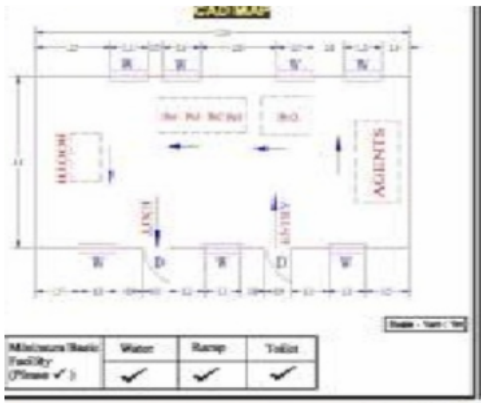

கையொப்பம்

Nazri Naksha

Google Map View

Polling Station Building Front View

Polling Station Front View

Cad View

Key MAP View

சட்டமன்றத் தொகுதியின் எண் மற்றும் பெயர் : 217-ஓட்டப்பிலாரம்
பிரிவு எண் மற்றும் பெயர் 1-அக்காநாயக்கன்பட்டி (வ.கி) மற்றும் (ஊ, வடக்குத்தெரு பிளாக் 2