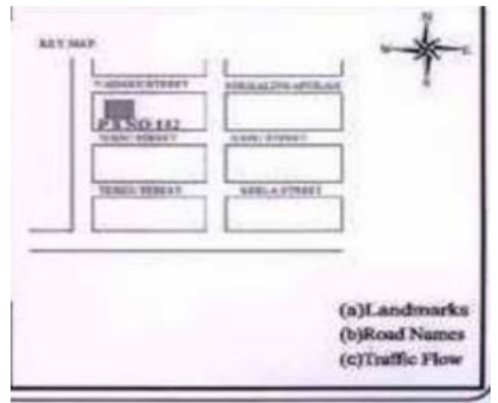

Key MAP View