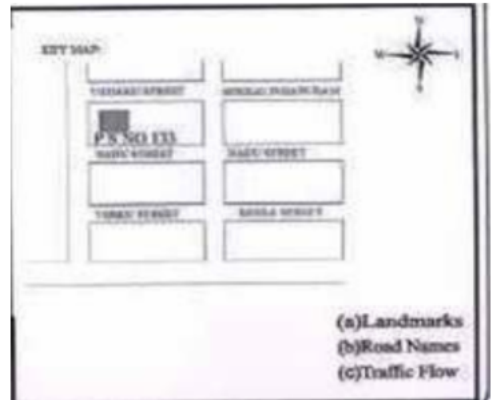

**Polling Station Building Front View**

**Polling Station Front View**

**Cad View**

**Key MAP View**

1 பெயர் : கண்ணன் - தந்தையின் பெயர்: பழனியாபிள்ளை - வீட்டு எண் : 1 வயது : 56 பாலினம் : ஆண்	RCP1420843 Photo is available	2 பெயர் : செல்வி - கணவர் பெயர்: கண்ணன் - வீட்டு எண் : 1 வயது : 53 பாலினம் : பெண்	FJL0903518 Photo is available	3 பெயர் : முருகன் - தந்தையின் பெயர்: கோபால் பிள்ளை - வீட்டு எண் : 1/322-68 வயது : 49 பாலினம் : ஆண்	RCP0804310 Photo is available
4 பெயர் : வளர்மதி - கணவர் பெயர்: செந்தட்டி - வீட்டு எண் : 1E வயது : 37 பாலினம் : பெண்	RCP0048066 Photo is available	5 பெயர் : முத்துலட்சுமி - தந்தையின் பெயர்: தங்கையாபிள்ளை - வீட்டு எண் : 2 வயது : 53 பாலினம் : பெண்	RCP1420850 Photo is available	6 பெயர் : நாராயணன் - தந்தையின் பெயர்: தங்கையாபிள்ளை - வீட்டு எண் : 2 வயது : 50 பாலினம் : ஆண்	FJL0903740 Photo is available
7 பெயர் : முத்தசாமி - தந்தையின் பெயர்: தங்கையாபிள்ளை - வீட்டு எண் : 2 வயது : 43 பாலினம் : ஆண்	FJL2694651 Photo is available	8 பெயர் : முத்து லெட்சுமி சி தாயின் பெயர்: செல்வ வள்ளி சி வீட்டு எண் : 3/7/1 வயது : 20 பாலினம் : பெண்	RCP2195923 Photo is available	9 பெயர் : முத்து லட்சுமி - கணவர் பெயர்: கிருஷ்ணன் - வீட்டு எண் : 3-117 வயது : 52 பாலினம் : பெண்	RCP0347096 Photo is available
10 பெயர் : மகாராஜன் - தந்தையின் பெயர்: கண்ணன் - வீட்டு எண் : 4-1 வயது : 31 பாலினம் : ஆண்	RCP0960898 Photo is available	11 பெயர் : சுணேசன் - தந்தையின் பெயர்: கண்ணன் - வீட்டு எண் : 4-1 வயது : 29 பாலினம் : ஆண்	RCP0960922 Photo is available	12 பெயர் : மாணிக்கம் - தந்தையின் பெயர்: சுப்பையா - வீட்டு எண் : 4-3 வயது : 51 பாலினம் : ஆண்	RCP0562504 Photo is available
13 பெயர் : ராம சாமி தந்தையின் பெயர்: பாலாறு பிள்ளை வீட்டு எண் : 4/06/2 வயது : 44 பாலினம் : ஆண்	RCP1928167 Photo is available	14 பெயர் : சுப்புலட்சுமி தந்தையின் பெயர்: சூடாமணி வீட்டு எண் : 4/8 வயது : 23 பாலினம் : பெண்	RCP1977230 Photo is available	15 பெயர் : முத்துராஜா - தந்தையின் பெயர்: துரைராஜ் - வீட்டு எண் : 4-10 வயது : 45 பாலினம் : ஆண்	RCP0047373 Photo is available
16 பெயர் : பாக்கியலெட்சுமி - கணவர் பெயர்: செந்தட்டி - வீட்டு எண் : 4-10 வயது : 41 பாலினம் : பெண்	RCP0048140 Photo is available	17 பெயர் : வீரலெட்சுமி - கணவர் பெயர்: முத்து ராஜா - வீட்டு எண் : 4-10 வயது : 35 பாலினம் : பெண்	RCP1066257 Photo is available	18 பெயர் : மீனாட்சி கணவர் பெயர்: ஆறுமுகம் வீட்டு எண் : 4/11 வயது : 40 பாலினம் : பெண்	RCP1928050 Photo is available
19 பெயர் : பொற்கலை செல்வி - கணவர் பெயர்: முருகன் - வீட்டு எண் : 4-11 வயது : 29 பாலினம் : பெண்	RCP1161694 Photo is available	20 பெயர் : சுபா தந்தையின் பெயர்: சங்கரலிங்கம் வீட்டு எண் : 4/12 வயது : 20 பாலினம் : பெண்	RCP2211514 Photo is available	21 பெயர் : மாலதி கணவர் பெயர்: வேல்முருகன் வீட்டு எண் : 4/23 வயது : 22 பாலினம் : பெண்	RCP2159036 Photo is available
22 பெயர் : சின்னத்தம்பி - தந்தையின் பெயர்: மாணிக்கம்பிள்ளை - வீட்டு எண் : 4-25 வயது : 51 பாலினம் : ஆண்	RCP0047407 Photo is available	23 பெயர் : மயில்அம்மாள் - கணவர் பெயர்: சின்னத்தம்பி - வீட்டு எண் : 4-25 வயது : 43 பாலினம் : பெண்	FJL1483023 Photo is available	24 பெயர் : மாணிக்கம் தந்தையின் பெயர்: சின்னத்தம்பி வீட்டு எண் : 4/25 வயது : 25 பாலினம் : ஆண்	RCP1901685 Photo is available
25 பெயர் : சேரந்தையன் தந்தையின் பெயர்: சின்னத்தம்பி வீட்டு எண் : 4/25 வயது : 22 பாலினம் : ஆண்	RCP2125797 Photo is available	26 பெயர் : சூடாமணி - கணவர் பெயர்: மாயாண்டி - வீட்டு எண் : 4-30 வயது : 37 பாலினம் : பெண்	RCP0048272 Photo is available	27 பெயர் : சுந்தரம் - தந்தையின் பெயர்: பால சுப்பிரமணியன் - வீட்டு எண் : 4-30 வயது : 32 பாலினம் : ஆண்	RCP0562702 Photo is available
28 பெயர் : திருவடியா பிள்ளை தந்தையின் பெயர்: பாலசுப்ரமணியன் வீட்டு எண் : 4/30 வயது : 25 பாலினம் : ஆண்	RCP1901644 Photo is available	29 பெயர் : ஆருணாச்சலம் முன்னடியாபிள்ளை - தந்தையின் பெயர்: முன்னடியாபிள்ளை - வீட்டு எண் : 4/32 வயது : 33 பாலினம் : ஆண்	RCP1235795 Photo is available	30 பெயர் : மகாராஜா தாயின் பெயர்: ராமலக்ஷ்மி வீட்டு எண் : 4/32 வயது : 26 பாலினம் : ஆண்	RCP1975952 Photo is available