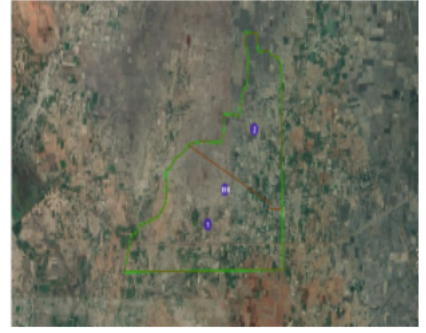

4. வாக்காளர்களின் எண்ணிக்கை

தொடங்கும் வரிசை எண்	முடியும் வரிசை எண்.	நிகர வாக்காளர்களின் எண்ணிக்கை			
		ஆண்	பெண்	மூன்றாம் பாலினம்	மொத்தம்
1	528	251	275	0	526

கையொப்பம்

Nazri Naksha

Google Map View

Polling Station Building Front View

Polling Station Front View

Cad View

Key MAP View

சட்டமன்றத் தொகுதியின் எண் மற்றும் பெயர் : 217-ஓட்டப்பிலாரம்
பிரிவு எண் மற்றும் பெயர் 1-மருதன் வாழ்வு & நாரைகிணறு (வ.கி), நாரைகிணறு (ஊ), மருதன் வாழ்வு பிளாக் 5