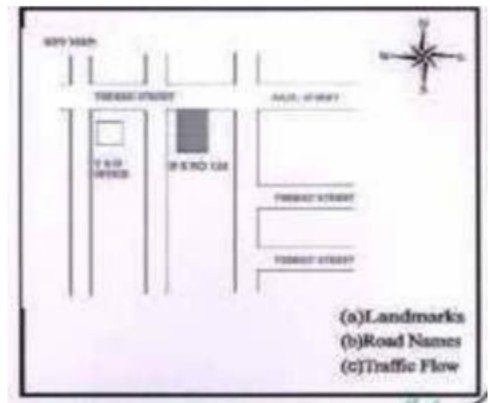

கையொப்பம்

Nazri Naksha

Google Map View

Polling Station Building Front View

Polling Station Front View

Cad View

Key MAP View

| | | | | | |
|--|-------------------------------------|---|-------------------------------------|---|-------------------------------------|
| 1 பெயர் : சுப்பையாபிள்ளை - தந்தையின் பெயர்: பொன்னையாபிள்ளை - வீட்டு எண் : 2 வயது : 77 பாலினம் : ஆண் | RCP1431113 Photo is available | 2 பெயர் : சிவஞானம் - தந்தையின் பெயர்: சுப்பையாபிள்ளை - வீட்டு எண் : 2 வயது : 39 பாலினம் : ஆண் | FJL2677565 Photo is available | 3 பெயர் : கருப்பசாமி - தந்தையின் பெயர்: அருணாசலம்பிள்ளை - வீட்டு எண் : 4 வயது : 62 பாலினம் : ஆண் | RCP1431139 Photo is available |
| 4 பெயர் : ஈசுவரத்தம்மாள் - கணவர் பெயர்: கருப்பசாமி - வீட்டு எண் : 4 வயது : 60 பாலினம் : பெண் | FJL0902486 Photo is available | 5 பெயர் : அருணாசலம் - தந்தையின் பெயர்: சுப்பையா - வீட்டு எண் : 5 வயது : 62 பாலினம் : ஆண் | FJL1478270 Photo is available | 6 பெயர் : கணபதி - தந்தையின் பெயர்: சேட்டையப்பிள்ளை - வீட்டு எண் : 5 வயது : 57 பாலினம் : ஆண் | RCP1431147 Photo is available |
| 7 பெயர் : மூர்த்தி - தந்தையின் பெயர்: சுடலைமுத்துபிள்ளை - வீட்டு எண் : 5/14 வயது : 39 பாலினம் : ஆண் | RCP0347633 Photo is available | 8 பெயர் : சிவகாமிநாதன் - தந்தையின் பெயர்: செந்தட்டி - வீட்டு எண் : 8-68-1 வயது : 54 பாலினம் : ஆண் | RCP0050666 Photo is available | 9 பெயர் : முத்து - கணவர் பெயர்: சிவகாமிநாதன் - வீட்டு எண் : 8-68-1 வயது : 47 பாலினம் : பெண் | RCP0050682 Photo is available |
| 10 பெயர் : கோமதிஅம்மாள் - கணவர் பெயர்: அருணகிரி - வீட்டு எண் : 9 வயது : 52 பாலினம் : பெண் | FJL1482363 Photo is available | 11 பெயர் : ராமலெட்சுமி - தந்தையின் பெயர்: மயிலேறும்பெருமாள் - வீட்டு எண் : 10 வயது : 47 பாலினம் : பெண் | FJL1479179 Photo is available | 12 பெயர் : மாணிக்கம் - தந்தையின் பெயர்: சங்கரன் - வீட்டு எண் : 10 வயது : 45 பாலினம் : பெண் | FJL1479344 Photo is available |
| 13 பெயர் : சங்கரவடிவு - தந்தையின் பெயர்: மயிலேறும்பெருமாள் - வீட்டு எண் : 10 வயது : 44 பாலினம் : பெண் | FJL1479195 Photo is available | 14 பெயர் : வேலம்மாள் - தந்தையின் பெயர்: மயிலேறும்பெருமாள் - வீட்டு எண் : 10 வயது : 42 பாலினம் : பெண் | FJL1478940 Photo is available | 15 பெயர் : முத்துசாமியாபிள்ளை - தந்தையின் பெயர்: சிவனாண்டியாபிள்ளை - வீட்டு எண் : 10-1 வயது : 85 பாலினம் : ஆண் | RCP0213512 Photo is available |
| 16 பெயர் : கணபதி தந்தையின் பெயர்: சுடலைமுத்து வீட்டு எண் : 10/2/1 வயது : 30 பாலினம் : ஆண் | RCP1363795 Photo is available | 17 பெயர் : அக்கினி முத்து - தந்தையின் பெயர்: கருப்பசாமி - வீட்டு எண் : 10-4 வயது : 35 பாலினம் : ஆண் | RCP0138370 Photo is available | 18 பெயர் : நமச்சியாயம் - கணவர் பெயர்: கணபதி - வீட்டு எண் : 10-8 வயது : 58 பாலினம் : பெண் | FJL0903039 Photo is available |
| 19 பெயர் : ஆதிலெட்சுமி - தந்தையின் பெயர்: கணபதி - வீட்டு எண் : 10-8 வயது : 35 பாலினம் : பெண் | RCP0138347 Photo is available | 20 பெயர் : அக்கினி முத்து தந்தையின் பெயர்: அருணகிரி வீட்டு எண் : 10/9 வயது : 27 பாலினம் : ஆண் | RCP1885748 Photo is available | 21 பெயர் : பிரியா லக்ஷ்மி கணவர் பெயர்: லக்ஷ்மன்பெருமாள் வீட்டு எண் : 10/9 வயது : 25 பாலினம் : பெண் | RCP1890854 Photo is available |
| 22 பெயர் : சங்கரன் தந்தையின் பெயர்: கணேசன் வீட்டு எண் : 10/10 வயது : 27 பாலினம் : ஆண் | RCP1974179 Photo is available | 23 பெயர் : பேச்சியம்மாள் தந்தையின் பெயர்: கணேசன் வீட்டு எண் : 10/10 வயது : 24 பாலினம் : பெண் | RCP2051365 Photo is available | 24 பெயர் : பிரியா ச கணவர் பெயர்: சங்கரன் வீட்டு எண் : 10/10 வயது : 23 பாலினம் : பெண் | RCP2268753 Photo is available |
| 25 பெயர் : முருகப்பெருமாள் தந்தையின் பெயர்: கணேசன் வீட்டு எண் : 10/10-1 வயது : 20 பாலினம் : ஆண் | RCP2233328 Photo is available | 26 பெயர் : சுடலை தந்தையின் பெயர்: லக்ஷ்மணன் வீட்டு எண் : 10/11 வயது : 68 பாலினம் : ஆண் | RCP1319599 Photo is available | 27 பெயர் : பேச்சியம்மை கணவர் பெயர்: சுப்பையா வீட்டு எண் : 10/11 வயது : 26 பாலினம் : பெண் | RCP2048049 Photo is available |
| 28 பெயர் : பரமசிவன் - தந்தையின் பெயர்: செந்தட்டியாபிள்ளை - வீட்டு எண் : 10-15 வயது : 43 பாலினம் : ஆண் | RCP0695791 Photo is available | # 29 பெயர் : ஆதிலெட்சுமி தந்தையின் பெயர்: ராமச்சந்திரன் - வீட்டு எண் : 10/241-10 வயது : 40 பாலினம் : ஆண் | RCP0050823 Photo is available | 30 பெயர் : ஈஸ்வரி தந்தையின் பெயர்: தளவாய் பாபநாசம் வீட்டு எண் : 10/17. வயது : 48 பாலினம் : பெண் | FJL1477876 Photo is available |