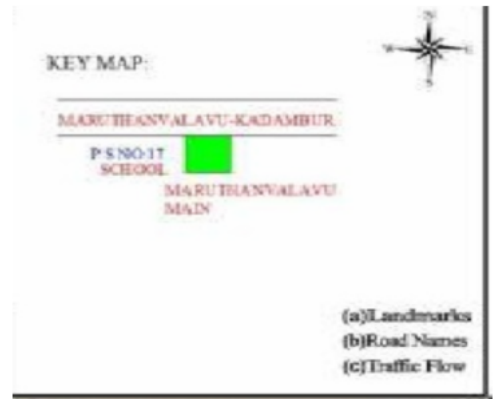

Key MAP View