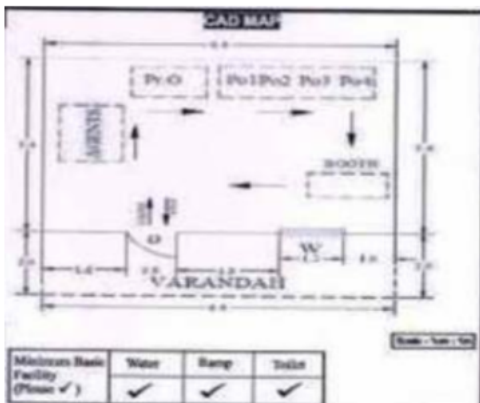

Google Map View

Polling Station Building Front View

Polling Station Front View

Cad View

Key MAP View

சட்டமன்றத் தொகுதியின் எண் மற்றும் பெயர் : 217-ஓட்டப்பிளாரம்
பிரிவு எண் மற்றும் பெயர் 1-அய்யனடைப்பு (வ.கி) மற்றும் (ஊ), மாதவன் நகர் மேற்கு