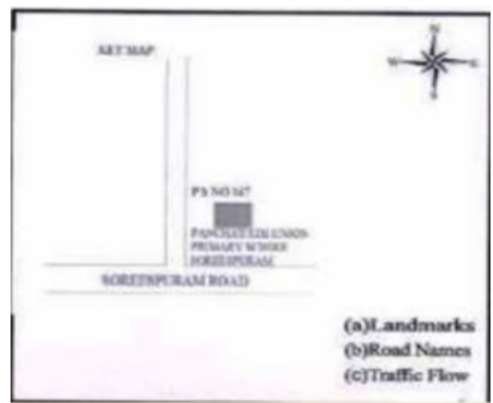

Google Map View

Polling Station Building Front View

Polling Station Front View

Cad View

Key MAP View

சட்டமன்றத் தொகுதியின் எண் மற்றும் பெயர் : 217-ஓட்டப்பிளாரம்
பிரிவு எண் மற்றும் பெயர் 1-அய்யனடைப்பு (வ.கி) மற்றும் (ஊ), மாதவன் நகர் மேற்கு