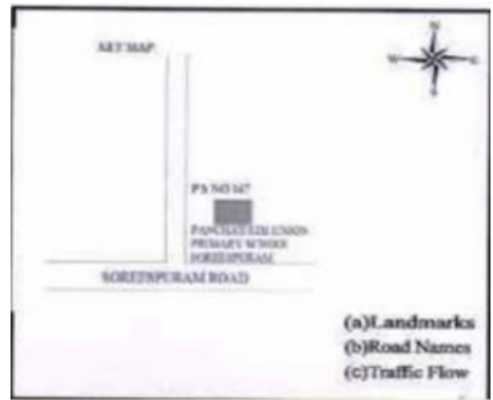

Key MAP View