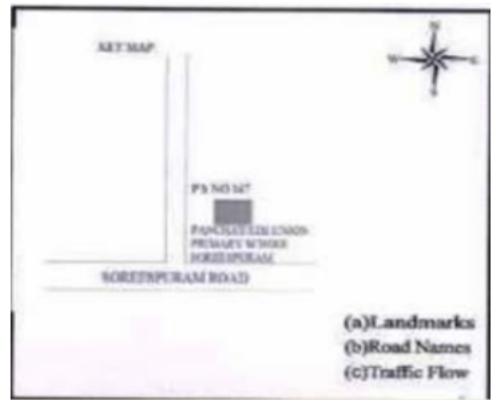

Cad View

Key MAP View