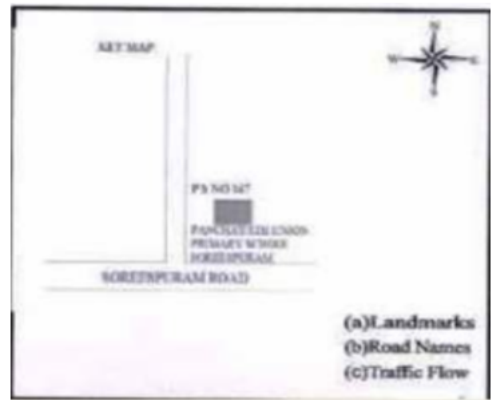

Cad View

Key MAP View