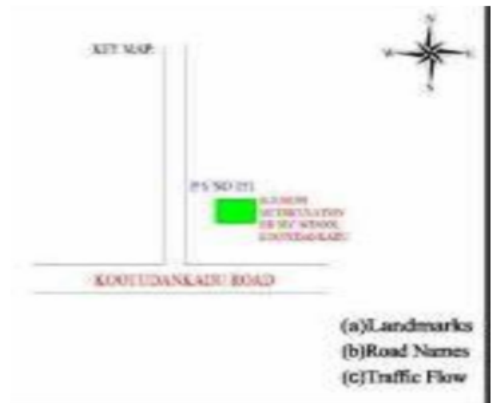

Key MAP View