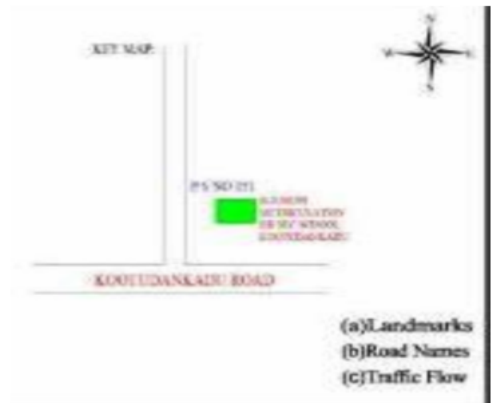

Cad View

Key MAP View