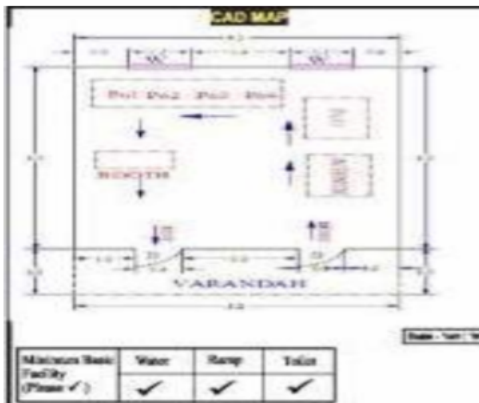

Google Map View

Polling Station Building Front View

Polling Station Front View

Cad View

Key MAP View

1 பெயர் : சிங்காரவேலன் - தந்தையின் பெயர்: சின்னதுரை - வீட்டு எண் : 1-2-63 வயது : 29 பாலினம் : ஆண்	RCP0967836 Photo is available	2 பெயர் : கணேஷ் ஆ தந்தையின் பெயர்: ஆறுமுகம் - வீட்டு எண் : 1/24 வயது : 33 பாலினம் : ஆண்	RCP0573055 Photo is available	3 பெயர் : நித்யா தந்தையின் பெயர்: கணேஷ் ஆ வீட்டு எண் : 1/24 V வயது : 29 பாலினம் : பெண்	RCP1195643 Photo is available
4 பெயர் : க பத்ம லீனாலட்சுமி தாயின் பெயர்: க காசியம்மாள் வீட்டு எண் : 1/34 வயது : 22 பாலினம் : பெண்	RCP2332971 Photo is available	5 பெயர் : பூச்செண்டு - தந்தையின் பெயர்: தடிமான் - வீட்டு எண் : 1-46 வயது : 86 பாலினம் : ஆண்	RCP0225342 Photo is available	6 பெயர் : வீராச்சாமி - தந்தையின் பெயர்: சண்முகத்தேவர் - வீட்டு எண் : 1-77 வயது : 58 பாலினம் : ஆண்	RCP1462761 Photo is available
7 பெயர் : அனுஷ்யா ப பலவேசம் க தந்தையின் பெயர்: பலவேசம் க வீட்டு எண் : 1/94 வயது : 22 பாலினம் : பெண்	RCP2283828 Photo is available	8 பெயர் : குமாரசாமி - தந்தையின் பெயர்: கணபதியா - வீட்டு எண் : 1/94F வயது : 49 பாலினம் : ஆண்	RCP0578377 Photo is available	9 பெயர் : ராமலெட்சுமி - தந்தையின் பெயர்: குமாரசாமி - வீட்டு எண் : 1/94F வயது : 44 பாலினம் : பெண்	RCP0578369 Photo is available
10 பெயர் : கணேசன் முத்துசாமி தந்தையின் பெயர்: முத்துசாமி வீட்டு எண் : 1/96 வயது : 53 பாலினம் : ஆண்	RCP1371566 Photo is available	11 பெயர் : சரவண குமார் தந்தையின் பெயர்: பழனி முருகன் வீட்டு எண் : 1/96 ஐ வயது : 25 பாலினம் : ஆண்	RCP2044584 Photo is available	12 பெயர் : ரோஜாமணி - கணவர் பெயர்: கனகலிங்கம் - வீட்டு எண் : 1-100 வயது : 49 பாலினம் : பெண்	FJL1872357 Photo is available
13 பெயர் : மாரியம்மாள் - கணவர் பெயர்: கோபாலகிருஷ்ணன் - வீட்டு எண் : 1-104 வயது : 43 பாலினம் : பெண்	RCP1151455 Photo is available	14 பெயர் : பாண்டிதங்கம் - தந்தையின் பெயர்: சண்முகவேல் - வீட்டு எண் : 1/109ஏ வயது : 43 பாலினம் : பெண்	HNJ3283058 Photo is available	15 பெயர் : தளவாய் பாண்டி வ தந்தையின் பெயர்: வள்ளிநாயகம் த வீட்டு எண் : 1/117ஏ வயது : 20 பாலினம் : ஆண்	RCP2280642 Photo is available
16 பெயர் : சுலோசனா க கணவர் பெயர்: கலைச்செல்வன் வீட்டு எண் : 1/126 வயது : 43 பாலினம் : பெண்	RCP1365782 Photo is available	17 பெயர் : செல்வாசந்திரன் வ தந்தையின் பெயர்: வசந்தகுமார் ஆ வீட்டு எண் : 1/126 வயது : 21 பாலினம் : ஆண்	RCP2263234 Photo is available	18 பெயர் : ஸ்டெல்லா வி கணவர் பெயர்: விஜயகுமார் டி வீட்டு எண் : 1/127 வயது : 46 பாலினம் : பெண்	RCP1365774 Photo is available
19 பெயர் : ம ஞான ஜோதி கணவர் பெயர்: மு சைமன் துரைபாண்டியன் வீட்டு எண் : 1/131 வயது : 47 பாலினம் : பெண்	RCP0911909 Photo is available	20 பெயர் : பாஸ்கர் - தந்தையின் பெயர்: முருகேசகோபால் - வீட்டு எண் : 1-142 வயது : 36 பாலினம் : ஆண்	RCP0812701 Photo is available	21 பெயர் : ஜாண் மோஸ் தந்தையின் பெயர்: ஜேக்கப் ஜாண் லெஸ்லி வீட்டு எண் : 1/142 வயது : 26 பாலினம் : ஆண்	RCP2102325 Photo is available
22 பெயர் : நிவேதிகா தந்தையின் பெயர்: பொன்காந்திமதிநாதன் வீட்டு எண் : 1/151-1 வயது : 20 பாலினம் : பெண்	RCP2255750 Photo is available	23 பெயர் : மேனகா - கணவர் பெயர்: சண்முகம் - வீட்டு எண் : 1-168 வயது : 54 பாலினம் : பெண்	RCP0474064 Photo is available	24 பெயர் : சூர்யா தாயின் பெயர்: மேனகா வீட்டு எண் : 1/168 வயது : 24 பாலினம் : ஆண்	RCP2178317 Photo is available
25 பெயர் : ஆனந்தா செல்வம் பால்ராஜ் தந்தையின் பெயர்: பால்ராஜ் வீட்டு எண் : 1/175 வயது : 37 பாலினம் : ஆண்	RCP2173532 Photo is available	26 பெயர் : பா சங்கரேஸ்வரி - தந்தையின் பெயர்: அ மாடசாமி - வீட்டு எண் : 1-197-9 வயது : 46 பாலினம் : பெண்	RCP0967653 Photo is available	27 பெயர் : செல்வி - கணவர் பெயர்: கண்ணன் - வீட்டு எண் : 1/211-2 வயது : 50 பாலினம் : பெண்	FJL1087741 Photo is available
28 பெயர் : சந்தனக்கனி வ கணவர் பெயர்: சின்னத்துரை வீட்டு எண் : 1-217-II, பிரதான சாலை வயது : 66 பாலினம் : பெண்	RCP2165637 Photo is available	29 பெயர் : சுதாகர் தந்தையின் பெயர்: முருகன் வீட்டு எண் : 1/218 வயது : 25 பாலினம் : ஆண்	RCP2054302 Photo is available	30 பெயர் : கபில் ஆ தந்தையின் பெயர்: அனந்தராஜ் வீட்டு எண் : 1/222 வயது : 24 பாலினம் : ஆண்	RCP2061174 Photo is available