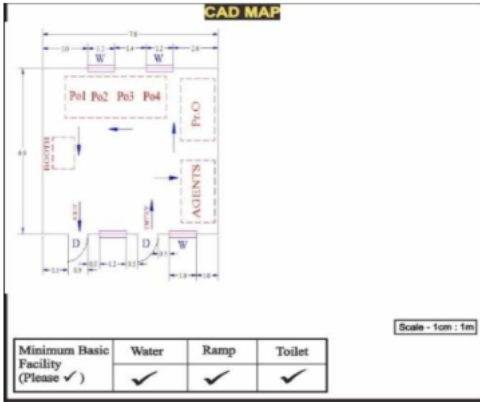

Google Map View

Polling Station Building Front View

Polling Station Front View

Cad View

Key MAP View

1	RCP1737915	பெயர் : லெட்சுமி - கணவர் பெயர்: வேலாயுதம் - வீட்டு எண் : 1 வயது : 71 பாலினம் : பெண்	Photo is available	2	HJW3076890	பெயர் : ஆறுமுகம் - தந்தையின் பெயர்: தங்கவேல் - வீட்டு எண் : 2 வயது : 55 பாலினம் : ஆண்	Photo is available	3	RCP1737931	பெயர் : அஜிதாபேபி - கணவர் பெயர்: ஆறுமுகம் - வீட்டு எண் : 2 வயது : 50 பாலினம் : பெண்	Photo is available
4	RCP1154160	பெயர் : முத்தம்மாள் - கணவர் பெயர்: ஆழ்வார் - வீட்டு எண் : 2-13 வயது : 78 பாலினம் : பெண்	Photo is available	5	RCP0639906	பெயர் : முருகன் - தந்தையின் பெயர்: வேலாயுதம் - வீட்டு எண் : 3-1 வயது : 58 பாலினம் : ஆண்	Photo is available	6	RCP1172162	பெயர் : ஆறுமுகக்கனி - தந்தையின் பெயர்: மாடசாமி - வீட்டு எண் : 3-4 வயது : 32 பாலினம் : பெண்	Photo is available
7	RCP1172170	பெயர் : செந்தூர்கனி - தந்தையின் பெயர்: மாடசாமி - வீட்டு எண் : 3-4 வயது : 29 பாலினம் : பெண்	Photo is available	8	RCP1172238	பெயர் : முத்துசெல்வக்குமார் - தந்தையின் பெயர்: மாடசாமி - வீட்டு எண் : 3-4 வயது : 27 பாலினம் : ஆண்	Photo is available	9	RCP0871012	பெயர் : கலைச்செல்வி - கணவர் பெயர்: செல்லையா - வீட்டு எண் : 3-5 வயது : 31 பாலினம் : பெண்	Photo is available
10	RCP0499186	பெயர் : முருகேசன் - தந்தையின் பெயர்: சுந்தரராஜன் - வீட்டு எண் : 3-8 வயது : 65 பாலினம் : ஆண்	Photo is available	11	RCP0499194	பெயர் : சாந்தி - கணவர் பெயர்: முருகேசன் - வீட்டு எண் : 3-8 வயது : 54 பாலினம் : பெண்	Photo is available	12	RCP0377879	பெயர் : சரஸ்வதி - தந்தையின் பெயர்: முருகேசன் - வீட்டு எண் : 3-8 வயது : 33 பாலினம் : பெண்	Photo is available
13	RCP2022978	பெயர் : பவானி செல்வம் தந்தையின் பெயர்: முருகேசன் வீட்டு எண் : 3/8 வயது : 27 பாலினம் : பெண்	Photo is available	14	RCP0499160	பெயர் : அருமைக்கனி - தந்தையின் பெயர்: செல்லையா - வீட்டு எண் : 3-9 வயது : 78 பாலினம் : ஆண்	Photo is available	15	RCP0499178	பெயர் : சரோஜா - கணவர் பெயர்: செல்லையா - வீட்டு எண் : 3-9 வயது : 75 பாலினம் : பெண்	Photo is available
16	RCP0499236	பெயர் : மைதிலி - கணவர் பெயர்: பால்மணி - வீட்டு எண் : 3-11 வயது : 45 பாலினம் : பெண்	Photo is available	17	RCP2161917	பெயர் : அருண்பாபு தந்தையின் பெயர்: பால்மணி வீட்டு எண் : 3/11 வயது : 22 பாலினம் : ஆண்	Photo is available	18	RCP2161925	பெயர் : அஸ்வின தந்தையின் பெயர்: பால்மணி வீட்டு எண் : 3/11 வயது : 21 பாலினம் : ஆண்	Photo is available
19	RCP1172154	பெயர் : ஈஸ்வரி - தந்தையின் பெயர்: ஆல்பர்ட் - வீட்டு எண் : 3-16 வயது : 30 பாலினம் : பெண்	Photo is available	20	RCP2023505	பெயர் : மாதா கணவர் பெயர்: செல்வகுமார் வீட்டு எண் : 3/18 வயது : 36 பாலினம் : பெண்	Photo is available	21	RCP0179630	பெயர் : ஜெயபிரபா - இதரர் பெயர்: பாபு - வீட்டு எண் : 3-19 வயது : 46 பாலினம் : பெண்	Photo is available
22	HJW0871707	பெயர் : பேச்சியம்மாள் - தந்தையின் பெயர்: மூக்கன் - வீட்டு எண் : 3/22 வயது : 45 பாலினம் : பெண்	Photo is available	23	RCP0639880	பெயர் : மாரிமுத்து - தந்தையின் பெயர்: நடராஜன் - வீட்டு எண் : 3-22 வயது : 36 பாலினம் : ஆண்	Photo is available	24	RCP0871186	பெயர் : செல்லம்மாள் - தந்தையின் பெயர்: நடராஜன் - வீட்டு எண் : 3-22 வயது : 35 பாலினம் : பெண்	Photo is available
25	RCP0494971	பெயர் : சத்தியா - தந்தையின் பெயர்: செல்லாத்துரை - வீட்டு எண் : 3/22 வயது : 33 பாலினம் : பெண்	Photo is available	26	RCP1154186	பெயர் : பாக்கியலட்சுமி - தாயின் பெயர்: இந்திரா - வீட்டு எண் : 3-22 வயது : 29 பாலினம் : பெண்	Photo is available	27	RCP0871236	பெயர் : பாப்பா - கணவர் பெயர்: மாடசாமி - வீட்டு எண் : 3-24 வயது : 60 பாலினம் : பெண்	Photo is available
28	RCP0005439	பெயர் : தாயம்மாள் - கணவர் பெயர்: அசோக்குமார் - வீட்டு எண் : 3-24 வயது : 43 பாலினம் : பெண்	Photo is available	29	RCP1955871	பெயர் : சிவசங்கர் - தந்தையின் பெயர்: ஜீவா தம்பிராஜ் - வீட்டு எண் : 3-24 வயது : 30 பாலினம் : ஆண்	Photo is available	30	RCP2113421	பெயர் : அருண் குமார் தந்தையின் பெயர்: அசோக் குமார் வீட்டு எண் : 3/24 வயது : 23 பாலினம் : ஆண்	Photo is available