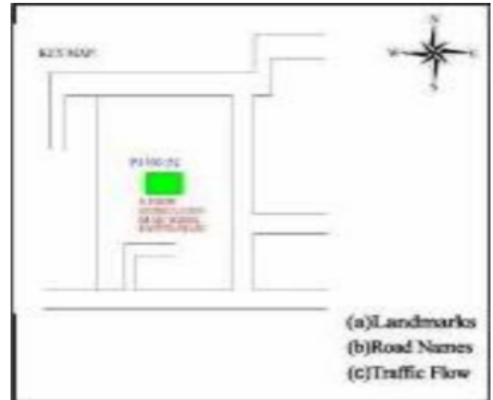

Google Map View

Polling Station Building Front View

Polling Station Front View

Cad View

Key MAP View

1 பெயர் : சக்திவெண்ணிலா - தந்தையின் பெயர்: முத்துப்பாண்டியன் - வீட்டு எண் : 1-170-I வயது : 28 பாலினம் : பெண்	RCP1134477 Photo is available	2 பெயர் : முத்துமகேஸ் - தந்தையின் பெயர்: இசக்கிமுத்து - வீட்டு எண் : 1-171 வயது : 41 பாலினம் : ஆண்	RCP0225920 Photo is available	3 பெயர் : அழகேஷ்வரி கணவர் பெயர்: எசக்கி முத்து வீட்டு எண் : 1/171 வயது : 41 பாலினம் : பெண்	RCP1315498 Photo is available
4 பெயர் : அழகேஸ்வரி - கணவர் பெயர்: இசக்கிமுத்து - வீட்டு எண் : 1-171 வயது : 40 பாலினம் : பெண்	RCP0574335 Photo is available	5 பெயர் : பூநிவாஸ் ஐ தந்தையின் பெயர்: ஐய்யப்பன் வீட்டு எண் : 1/171 வயது : 19 பாலினம் : ஆண்	RCP2356863 Photo is available	6 பெயர் : முகேஷ் ஐ தந்தையின் பெயர்: ஐய்யப்பன் வீட்டு எண் : 1/171 வயது : 19 பாலினம் : ஆண்	RCP2370617 Photo is available
7 பெயர் : ராமலெட்சுமி தந்தையின் பெயர்: முருகன் வீட்டு எண் : 1/172 வயது : 26 பாலினம் : பெண்	RCP1991678 Photo is available	8 பெயர் : சிவனைந்த பெருமாள் - தந்தையின் பெயர்: ஆறுமுகம் - வீட்டு எண் : 1-172E வயது : 69 பாலினம் : ஆண்	RCP0416693 Photo is available	9 பெயர் : சந்திராஸ்வரி - கணவர் பெயர்: சிவனைந்தபெருமாள் - வீட்டு எண் : 1-172E வயது : 59 பாலினம் : பெண்	RCP0416792 Photo is available
10 பெயர் : வெயிலுந்தான் - தந்தையின் பெயர்: சிவனைந்தபெருமாள் - வீட்டு எண் : 1-172E வயது : 38 பாலினம் : பெண்	RCP0416495 Photo is available	11 பெயர் : செல்வம் - தந்தையின் பெயர்: சிவனைந்தபெருமாள் - வீட்டு எண் : 1-172E வயது : 34 பாலினம் : ஆண்	RCP0416537 Photo is available	12 பெயர் : மோகன் - தந்தையின் பெயர்: நம்பிதேவர் - வீட்டு எண் : 1-173 வயது : 59 பாலினம் : ஆண்	RCP0226977 Photo is available
13 பெயர் : சதீஸ்குமார் - தந்தையின் பெயர்: மோகன் - வீட்டு எண் : 1-173 வயது : 35 பாலினம் : ஆண்	RCP0226985 Photo is available	14 பெயர் : சந்திர பிரபா - தந்தையின் பெயர்: சுப்பையா - வீட்டு எண் : 1-173 வயது : 34 பாலினம் : பெண்	RCP0700930 Photo is available	15 பெயர் : இசக்கிதுரை - தந்தையின் பெயர்: வைகுண்டம் - வீட்டு எண் : 1-173 வயது : 33 பாலினம் : ஆண்	RCP0574319 Photo is available
16 பெயர் : பாக்கியதர்சினி - தந்தையின் பெயர்: மோகன் - வீட்டு எண் : 1-173 வயது : 29 பாலினம் : பெண்	RCP1017938 Photo is available	17 பெயர் : ருக்குமணி - கணவர் பெயர்: சீனிவாச தேவர் - வீட்டு எண் : 1-174 வயது : 79 பாலினம் : பெண்	RCP0574343 Photo is available	18 பெயர் : சூர்யா மு தந்தையின் பெயர்: முருகன் ச வீட்டு எண் : 1/174 வயது : 19 பாலினம் : ஆண்	RCP2371482 Photo is available
19 பெயர் : வெள்ளையம்மாள் - கணவர் பெயர்: கணேசன் - வீட்டு எண் : 1/175 வயது : 67 பாலினம் : பெண்	UPG1525997 Photo is available	20 பெயர் : ஆனந்தராஜ் - தந்தையின் பெயர்: பிச்சைகனி - வீட்டு எண் : 1-175 வயது : 40 பாலினம் : ஆண்	RCP0142786 Photo is available	21 பெயர் : பரமேஸ்வரி - கணவர் பெயர்: ஆனந்தராஜ் - வீட்டு எண் : 1-175 வயது : 40 பாலினம் : பெண்	RCP1018209 Photo is available
22 பெயர் : இசக்கிதுரை - தந்தையின் பெயர்: இசக்கிபாண்டியன் - வீட்டு எண் : 1-175 வயது : 38 பாலினம் : ஆண்	RCP0142794 Photo is available	23 பெயர் : கலைசெல்வி - தந்தையின் பெயர்: பிச்சைகனி - வீட்டு எண் : 1-175 வயது : 38 பாலினம் : பெண்	RCP0142778 Photo is available	24 பெயர் : ரம்பாசுந்தரி - கணவர் பெயர்: பிச்சைக்கனி - வீட்டு எண் : 1-175 வயது : 35 பாலினம் : பெண்	RCP1134444 Photo is available
25 பெயர் : விஜய் குமார் - தந்தையின் பெயர்: பிச்சைக்கனி - வீட்டு எண் : 1-175 வயது : 32 பாலினம் : ஆண்	RCP0700435 Photo is available	26 பெயர் : ஸ்ரீ ஹேப்சிபாய் தந்தையின் பெயர்: பொன்னுதுரை வீட்டு எண் : 1/175 வயது : 21 பாலினம் : பெண்	RCP2164457 Photo is available	27 பெயர் : முத்துபிரியா மா தந்தையின் பெயர்: மாடசாமி வீட்டு எண் : 1/175 வயது : 20 பாலினம் : பெண்	RCP2324192 Photo is available
28 பெயர் : ஹேமலதா மா தந்தையின் பெயர்: மாடசாமி வீட்டு எண் : 1/175, வயது : 19 பாலினம் : பெண்	RCP2379881 Photo is available	29 பெயர் : கற்பகம் தந்தையின் பெயர்: மாடசாமி தேவர் வீட்டு எண் : 1/175-1 வயது : 34 பாலினம் : பெண்	RCP2065217 Photo is available	30 பெயர் : மாரியம்மாள் மா கணவர் பெயர்: மாடசாமி வீட்டு எண் : 1/175,அய்யனார் காலனி வயது : 42 பாலினம் : பெண்	RCP2372571 Photo is available