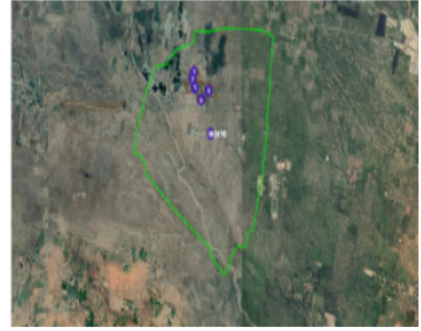

### 3. வாக்குச் சாவடியின் விவரங்கள்

வாக்குச் சாவடியின் எண் மற்றும் பெயர் : 196 - ஊராட்சி ஒன்றிய தொடக்கப்பள்ளி ,வடக்குபிளாக்கீழத்தட்டாபாறை வாக்குச் சாவடியின் முகவரி : ஊராட்சி ஒன்றிய தொடக்கப்பள்ளி ,வடக்குபிளாக்கீழத்தட்டாபாறை	<b>வாக்குச் சாவடியின் வகைப்பாடு (ஆண்/பெண்/பொது)</b> <b>துணை வாக்குச் சாவடிகளின் எண்ணிக்கை :</b>	பொது 0
---	--	-----------

### 4. வாக்காளர்களின் எண்ணிக்கை

தொடங்கும் வரிசை எண்	முடியும் வரிசை எண்.	நிகர வாக்காளர்களின் எண்ணிக்கை			
		ஆண்	பெண்	மூன்றாம் பாலினம்	மொத்தம்
1	1086	520	561	0	1081

கையொப்பம்

Nazri Naksha

Google Map View

Polling Station Building Front View