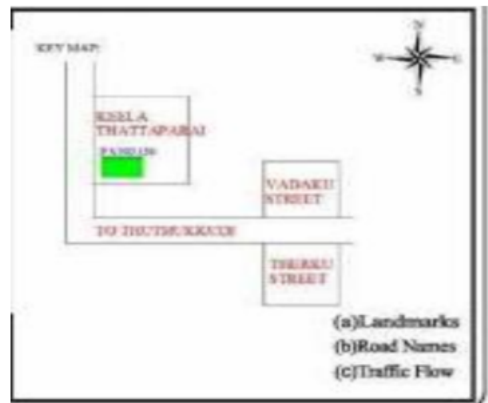

Key MAP View