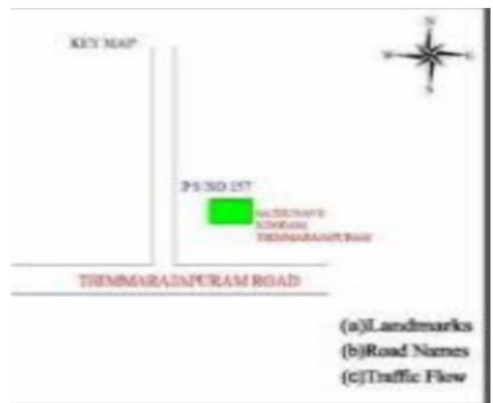

Google Map View

Polling Station Building Front View

Polling Station Front View

Cad View

Key MAP View

1 பெயர் : கலா தந்தையின் பெயர்: நல்ல பெருமாள் வீட்டு எண் : 1 வயது : 69 பாலினம் : பெண் Photo is available RCP1934462	2 பெயர் : சுப்ரமணிய பாரதியார் தந்தையின் பெயர்: முத்து வீட்டு எண் : 1 வயது : 66 பாலினம் : ஆண் Photo is available RCP1934439	3 பெயர் : சண்முகஸ்வரி - கணவர் பெயர்: பாக்கிய ராஜ் - வீட்டு எண் : 1 வயது : 43 பாலினம் : பெண் Photo is available RCP0816884
4 பெயர் : சுப்புலட்சுமி - கணவர் பெயர்: புங்கையா கோனார் - வீட்டு எண் : 1-187 வயது : 65 பாலினம் : பெண் Photo is available RCP0143800	5 பெயர் : ரத்தினசாமி - தந்தையின் பெயர்: ஆழ்வார் வீட்டு எண் : 1/322-98 வயது : 45 பாலினம் : ஆண் Photo is available FJL1301209	6 பெயர் : மயிலன் - தந்தையின் பெயர்: பிச்சையா - வீட்டு எண் : 2-124 வயது : 28 பாலினம் : ஆண் Photo is available RCP1135482
7 பெயர் : பொன்றாணி தந்தையின் பெயர்: செளந்திரராஜ் வீட்டு எண் : 2/163 வயது : 21 பாலினம் : பெண் Photo is available RCP2363539	8 பெயர் : துரைப்பாண்டி - தந்தையின் பெயர்: தியாகராஜன் - வீட்டு எண் : 4 வயது : 50 பாலினம் : ஆண் Photo is available RCP1584028	9 பெயர் : குட்டிவேல் துரை தந்தையின் பெயர்: சந்தோஷம் வீட்டு எண் : 4/2 வயது : 35 பாலினம் : ஆண் Photo is available RCP1282912
10 பெயர் : சண்முகராஜ் தந்தையின் பெயர்: சந்தோஷம் - வீட்டு எண் : 4/2 வயது : 35 பாலினம் : ஆண் Photo is available RCP0576751	11 பெயர் : ச சந்தனமாரி கணவர் பெயர்: சண்முகராஜ் - வீட்டு எண் : 4/2 வயது : 34 பாலினம் : பெண் Photo is available RCP0701805	12 பெயர் : ரதனராஜ் தந்தையின் பெயர்: சதோஷம் வீட்டு எண் : 4/2 வயது : 31 பாலினம் : ஆண் Photo is available RCP1282920
13 பெயர் : செல்வா தந்தையின் பெயர்: பால்ராஜ் வீட்டு எண் : 4/3 வயது : 23 பாலினம் : ஆண் Photo is available RCP2061414	14 பெயர் : ஹெர்லின் பிரவீனா கணவர் பெயர்: துரை பாண்டி வீட்டு எண் : 4/3ஏ வயது : 42 பாலினம் : பெண் Photo is available RCP2046423	15 பெயர் : ராஜேஷ் தந்தையின் பெயர்: சுப்பையா வீட்டு எண் : 4/3A 2 வயது : 25 பாலினம் : ஆண் Photo is available RCP1934017
16 பெயர் : பாப்பா - கணவர் பெயர்: சவுந்திரபாண்டியன் - வீட்டு எண் : 4-4 வயது : 67 பாலினம் : பெண் Photo is available RCP1584044	17 பெயர் : மணிகண்டன் - தந்தையின் பெயர்: சவுந்திரபாண்டியன் - வீட்டு எண் : 4-4 வயது : 34 பாலினம் : ஆண் Photo is available RCP0351882	18 பெயர் : முத்துகனி தந்தையின் பெயர்: செளந்திரபாண்டியன் வீட்டு எண் : 4/4 வயது : 32 பாலினம் : பெண் Photo is available RCP1342633
19 பெயர் : செந்தூர்பாண்டி தந்தையின் பெயர்: மாரியப்பன் வீட்டு எண் : 4/6 வயது : 72 பாலினம் : ஆண் Photo is available RCP1992023	20 பெயர் : கந்தகவல்லி - தந்தையின் பெயர்: ராஜ் - வீட்டு எண் : 4-6 வயது : 38 பாலினம் : பெண் Photo is available RCP1135516	21 பெயர் : சரவணகுமார் - தந்தையின் பெயர்: இராஜையா - வீட்டு எண் : 4-7 வயது : 32 பாலினம் : ஆண் Photo is available RCP1072438
22 பெயர் : மகாலட்சுமி - கணவர் பெயர்: தயாளன் - வீட்டு எண் : 4-7A வயது : 35 பாலினம் : பெண் Photo is available RCP0576538	23 பெயர் : கந்தசாமி தந்தையின் பெயர்: ராஜையா வீட்டு எண் : 4/9 வயது : 43 பாலினம் : ஆண் Photo is available RCP2141034	24 பெயர் : சாந்தினி தந்தையின் பெயர்: மாரிமுத்து வீட்டு எண் : 4/9 வயது : 23 பாலினம் : பெண் Photo is available RCP2153062
25 பெயர் : தீனதரன் தந்தையின் பெயர்: மாரிமுத்து வீட்டு எண் : 4/9 வயது : 20 பாலினம் : ஆண் Photo is available RCP2311082	26 பெயர் : கண்ணன் - தந்தையின் பெயர்: பிச்சாண்டி - வீட்டு எண் : 4-11A வயது : 39 பாலினம் : ஆண் Photo is available RCP0351759	27 பெயர் : மாரியம்மாள் - தந்தையின் பெயர்: பிச்சையாண்டி - வீட்டு எண் : 4-11A வயது : 31 பாலினம் : பெண் Photo is available RCP0576744
28 பெயர் : மணி - தந்தையின் பெயர்: சண்முகம் - வீட்டு எண் : 4-11G வயது : 42 பாலினம் : ஆண் Photo is available FJL1302181	29 பெயர் : முனியம்மாள் கணவர் பெயர்: மாட்சாமி வீட்டு எண் : 4/12 வயது : 75 பாலினம் : பெண் Photo is available RCP1992056	30 பெயர் : விஜயா தந்தையின் பெயர்: மாட்சாமி வீட்டு எண் : 4/12 வயது : 45 பாலினம் : பெண் Photo is available RCP1992031