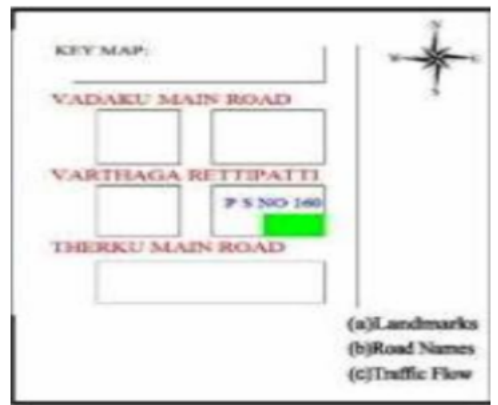

**Polling Station Building Front View**

**Polling Station Front View**

**Cad View**

**Key MAP View**

சட்டமன்றத் தொகுதியின் எண் மற்றும் பெயர் : 217-ஓட்டப்பிடாரம் மற்றும் பெயர் : 1-வர்த்தகரெட்டிபட்டி (வ.கி) மற்றும் (ஊ) பகுதி, வர்த்தகரெட்டிபட்டி பிளாக் 1 பிரிவு எண் மற்றும் பெயர்