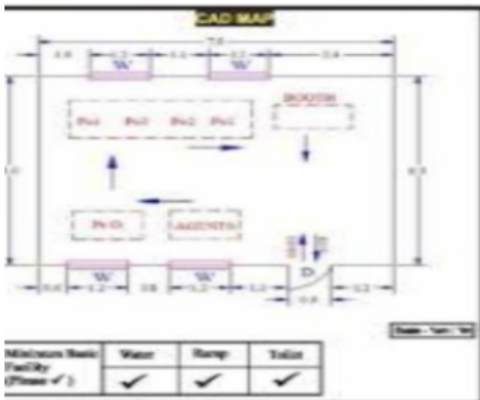

Cad View

Key MAP View